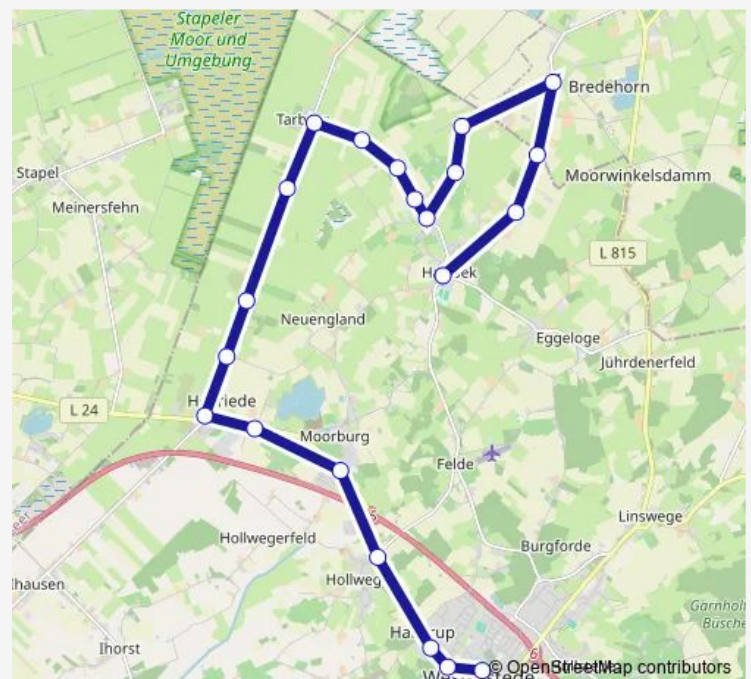

Direction

Westerstede Oberschule — Halsbek Schule

4 stops

[Open route schedule](#)

Westerstede Oberschule

Neulanden Sperberhorst

Felde(Westerstede) Dreieck

Halsbek Schule

Route schedule

Westerstede Oberschule — Halsbek Schule

Monday 13:38

Tuesday 13:38

Wednesday 13:38

Thursday 13:38

Friday 13:38

Saturday —

Sunday —

Route info

Direction: Westerstede Oberschule

Stops: 4

Trip Duration: 0 hour 10 min

Direction

Halsbek Schule — Westerstede Zob

21 stops

Tarborg Halsbeker Straße 190

Halsbek Halsbeker Straße 173

Tarborg Halsbeker Straße 174

Tarborg Kreuzung

Tarborg

Hollriede Weerts

Hollriede Halsbeker/Hollrieder Straße

Hollriede Alte Schule