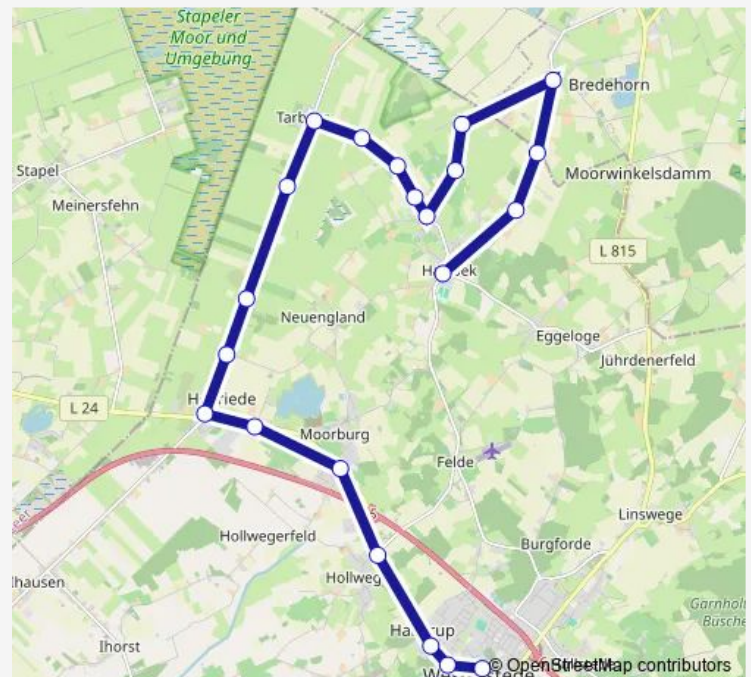

Direction

Westerstede Oberschule — Halsbek Schule

4 stops

[Open route schedule](#)

Westerstede Oberschule

Neulanden Sperberhorst

Felde(Westerstede) Dreieck

Halsbek Schule

Route schedule

Westerstede Oberschule — Halsbek Schule

Monday 13:38

Tuesday 13:38

Wednesday 13:38

Thursday 13:38

Friday 13:38

Saturday —

Sunday —

Route info

Direction: Westerstede Oberschule

Stops: 4

Trip Duration: 0 hour 10 min

Direction

Halsbek Schule — Westerstede Zob

21 stops

Tarborg Halsbeker Straße 190

Halsbek Halsbeker Straße 173

Tarborg Halsbeker Straße 174

Tarborg Kreuzung

Tarborg

Hollriede Weerts

Hollriede Halsbeker/Hollrieder Straße

Hollriede Alte Schule