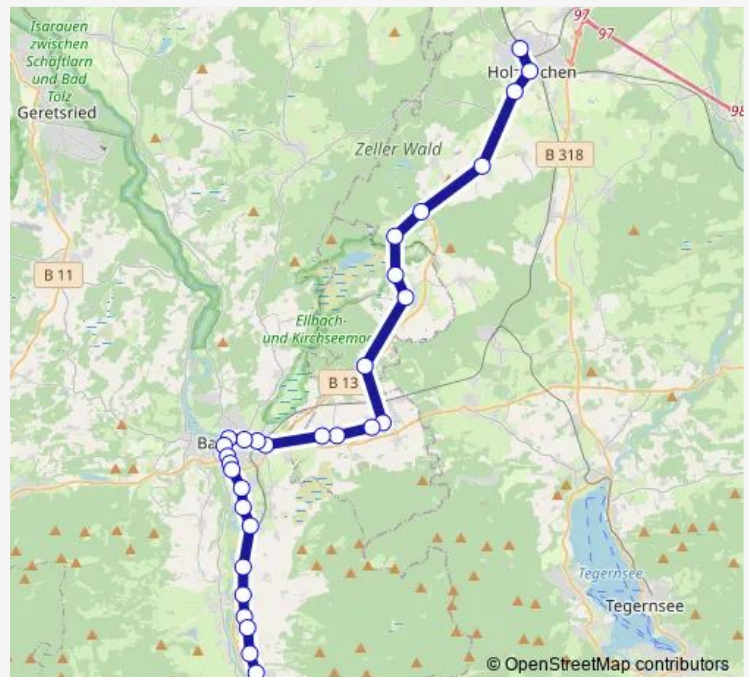

Thursday 07:00-12:22

Friday 07:00-12:22

Saturday —

Sunday —

Route info

Direction: Sachsenkam, Mönchstraße

Stops: 24

Trip Duration: 0 hour 48 min

Lenggries, Trattenbach

Lenggries, Tölzer Straße

Lenggries, Kirchplatz

Hohenburg (Lkr. TÖL), Schule

Direction

Bad Tölz, Schulzentrum — Hohenburg (Lkr. TÖL), Schule

18 stops

[Open route schedule](#)

Bad Tölz, Schulzentrum

Bad Tölz, Maierbräugasteig

Bad Tölz, ZOB Isarkai

Bad Tölz, Stadtwerke / Lenggrieser Str.

Bad Tölz, Kaufland

Bad Tölz, Moraltpark

Bad Tölz, Lenggrieser Straße

Gaißach, Abzw. Kranzer