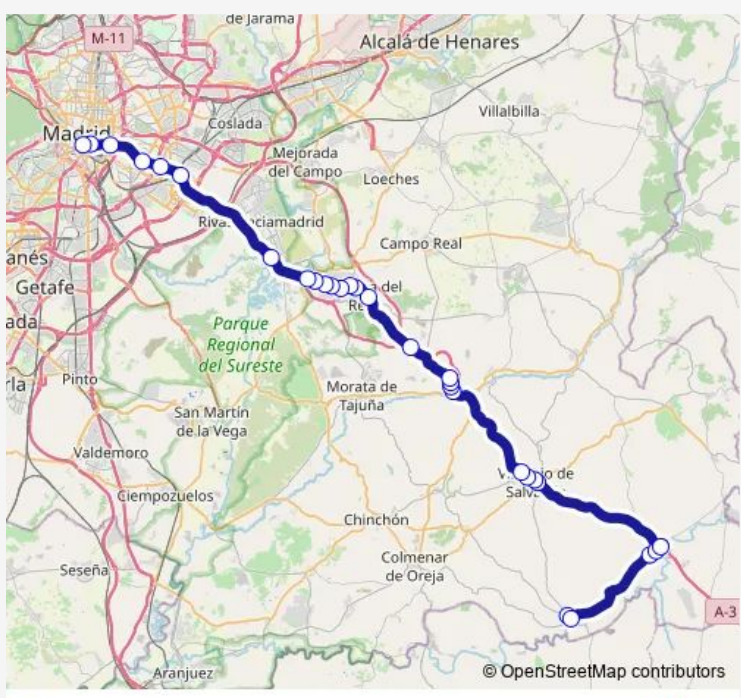

Bus 353 Madrid (Rda. Atocha)-Villamanrique-Sta.Cruz

[Go to website](#)

Direction
 Madrid-Antiguo Cuartel Guardia Civil — Ronda Atocha-Estación DE Autobuses
 29 stops
[Open route schedule](#)

- Madrid-Antiguo Cuartel Guardia Civil
- Pza.Constitución-Ayuntamiento
- Orquídeas-Jazmines
- Av.Elena Soriano-Virgen DE Alarilla
- Comunidad Madrid-Colonia Tierno Galván
- Encomienda-Velázquez
- ENCOMIENDA-CASTILLO
- Samuel Baltés-Madrid
- Av.Hermanos Gómez Cuétara-Instituto
- Mayor Baja-Av.De LA Paz
- Pza.Constitución-Ayuntamiento
- Mayor Alta-Rana
- Mayor Alta-Cºde LA Rana
- Ctra.N3-Estación Comunicaciones
- Av.Valencia-Urb.El Romeral
- Av.Valencia-Cementerio Viejo
- Av.Valencia-Pza.Progreso
- Av.Madrid-LA Perla
- Av.Madrid-Psje.Ana Mªdel Valle
- Av.Madrid-LAS Palmas
- Cºde LOS Canes-Av.Madrid

Route schedule
 Madrid-Antiguo Cuartel Guardia Civil — Ronda Atocha-Estación DE Autobuses

Monday	05:30-14:30
Tuesday	05:30-14:30
Wednesday	05:30-14:30
Thursday	05:30-14:30
Friday	05:30-14:30
Saturday	05:30-14:30
Sunday	05:30-14:30

Route info
 Direction: Madrid-Antiguo Cuartel Guardia Civil
 Stops: 29
 Trip Duration: 1 hour 23 min

353 — Madrid (Rda. Atocha)-Villamanrique-Sta.Cruz **BusMaps**

Av.Madrid-Ctra.Campo Real

Ctra.A3-Est.Rivas Vaciamadrid