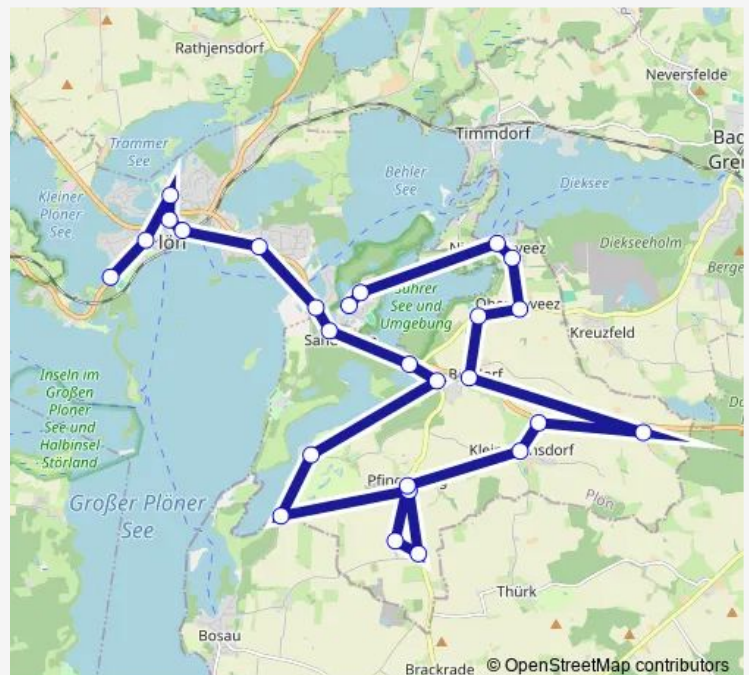

Saturday —

Sunday —

Route info

Direction: Bösdorf(b Plön) Hohenrade

Stops: 21

Trip Duration: 0 hour 35 min

Direction

Plön Ascheberger Straße — Plön Schiffsthal

20 stops

[Open route schedule](#)

Plön Ascheberger Straße

Plön Stadtgraben/B430

Plön Schiffsthal

Plön Rodomstorschule

Plön ZOB/Bahnhof

Plön Hipperstraße