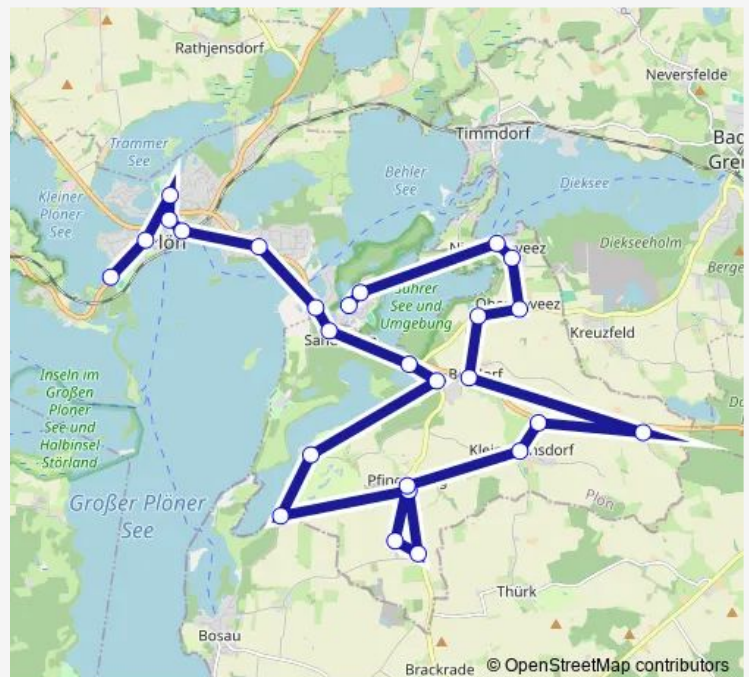

Direction

Plön Ascheberger Straße — Plön Schiffsthal

20 stops

[Open route schedule](#)

Plön Ascheberger Straße

Plön Stadtgraben/B430

Plön Schiffsthal

Plön Rodomstorschule

Route schedule

Plön Ascheberger Straße — Plön Schiffsthal

Monday 12:25

Tuesday 12:25

Wednesday 12:25

Thursday 12:25

Friday 12:25

Saturday —

Sunday —

Route info

Direction: Plön Ascheberger Straße

Stops: 20

Trip Duration: 0 hour 40 min

Direction

Plön ZOB/Bahnhof — Plön ZOB/Bahnhof

20 stops