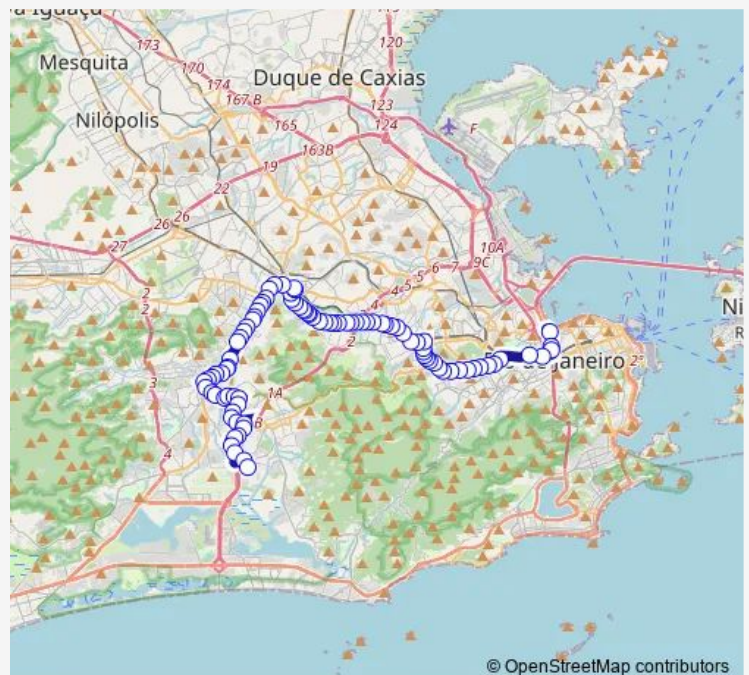

BRS 4,5,6: Dona Romana

BRS 4,5,6: Eduardo Raboeira

BRS 4,5,6: Joaquim Távora

BRS 4,5,6: Conselheiro Jobim

Route schedule

Terminal Gentileza : Plataforma A11 — Terminal Arquiteto Julius Sass : Plataforma B

Monday	00:00
Tuesday	00:00
Wednesday	00:00
Thursday	00:00
Friday	00:00
Saturday	00:00
Sunday	00:00

Route info

Direction: Terminal Gentileza : Plataforma A11

Stops: 91

Trip Duration: 1 hour 20 min

353 — Gardênia Azul - Terminal Gentileza

BRS 4,5,6: Vinte e Quatro de Maio

Lins de Vasconcelos

Estação Silva Freire : Sul

Estação Méier : Sul : Linhas com Origem no Centro

Hospital Pasteur

Luiz Carlos

Adriano

CMS Milton Fortes Magarão

Estação Olímpica de Engenho de Dentro

Doutor Bulhões

Gustavo Riedel