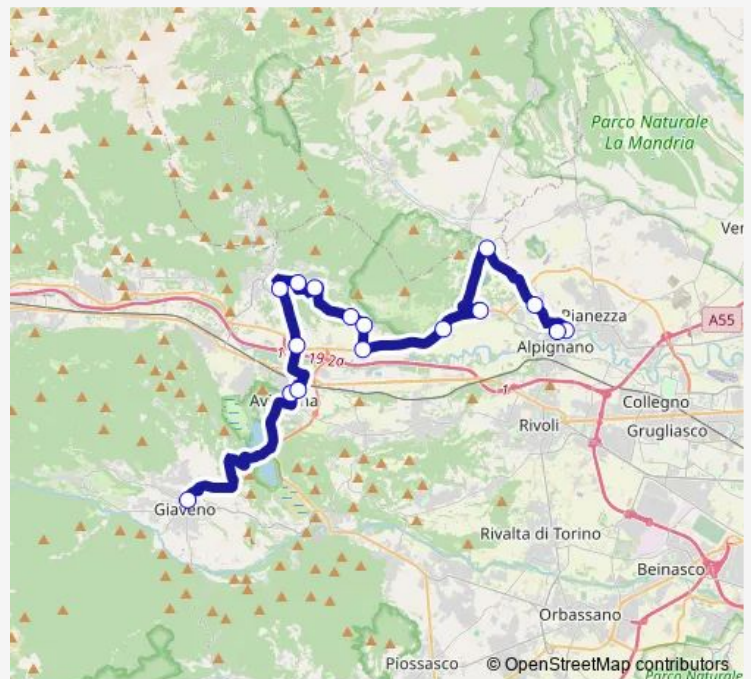

GRANGE DI MILANERE

RIVERA

ALMESE - BORGO SAN MAURO - VIA DEI CADUTI

ALMESE

GRANGIA - BIVIO ALMESE - AMERICANO - INCROCIO
SS 24 - SP 197

AVIGLIANA - ISTITUTO TECNICO GALILEO GALILEI

AVIGLIANA - PIAZZA DEL POPOLO

GIAVENO ISTITUTO TECNICO

GIAVENO - VIA COAZZE, 23

GIAVENO - VIA COAZZE, 91

Route schedule

MILANERE - INCROCIO SP 198 - SP 198 DIR — GI-
AVENO - VIA COAZZE, 91

Monday	07:25
Tuesday	07:25-14:30
Wednesday	07:25
Thursday	07:25-14:30
Friday	07:25
Saturday	—
Sunday	—

Route info

Direction: MILANERE - INCROCIO SP 198 - SP 198 DIR

Stops: 11

Trip Duration: 0 hour 50 min

■ 353 — Caselette-Alpignano-Avigliana CON Prol.

Direction

GIAVENO ISTITUTO TECNICO — ALPIGNANO - VIA
CAVOUR ANGOLO VIA SAN GILLIO

16 stops

[Open route schedule](#)

GIAVENO ISTITUTO TECNICO

AVIGLIANA - PIAZZA DEL POPOLO

AVIGLIANA - ISTITUTO TECNICO GALILEO GALILEI

GRANGIA - BIVIO ALMESE - AMERICANO - INCROCIO
SS 24 - SP 197

ALMESE

ALMESE - BORGO SAN MAURO - VIA DEI CADUTI