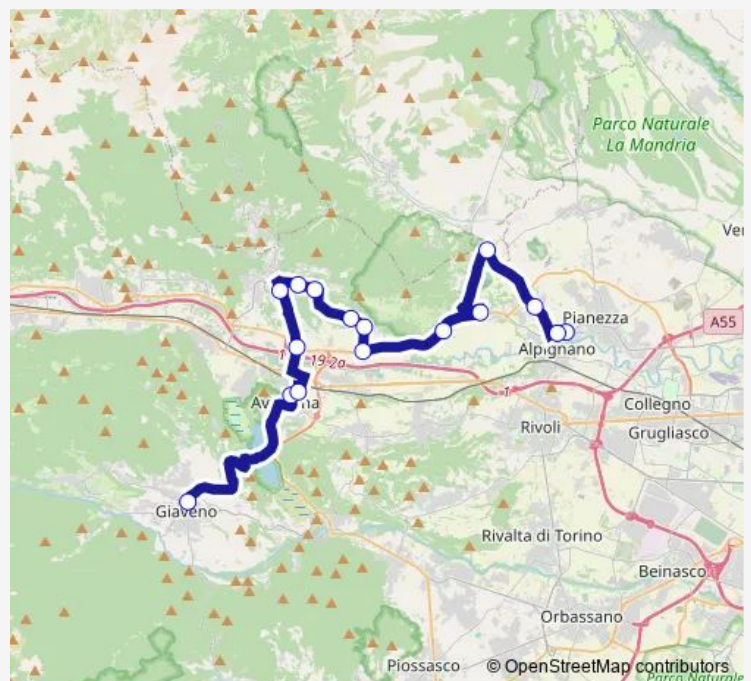

Bus 353 Caselette-Alpignano-Avigliana CON Prol.

[Go to website](#)

Direction

Alpignano - VIA Cavour Angolo VIA SAN Gillio — Giaveno Istituto Tecnico

10 stops

[Open route schedule](#)

Alpignano - VIA Cavour Angolo VIA SAN Gillio

Alpignano - VIA Migliarone

Alpignano - VIA Valdellatorre 141 - Strada Campagnola

Grange DI Brione - Bivio SAN Gillio - Rotonda Sp181 - Sp177

Caselette - Scuole - VIA Alpignano Angolo Strada Contessa

Caselette - Localita' Camerletto

Drubiaglio - Incrocio SS 24 - SP 230 - Cooperativa

Avigliana - Istituto Tecnico Galileo Galilei

Avigliana - Piazza DEL Popolo

Giaveno Istituto Tecnico

Route schedule

Alpignano - VIA Cavour Angolo VIA SAN Gillio — Giaveno Istituto Tecnico

Monday 07:00

Tuesday 07:00

Wednesday 07:00

Thursday 07:00

Friday 07:00

Saturday —

Sunday —

Route info

Direction: Alpignano - VIA Cavour Angolo VIA SAN Gillio

Stops: 10

Trip Duration: 1 hour 0 min

353 — Caselette-Alpignano-Avigliana CON Prol.