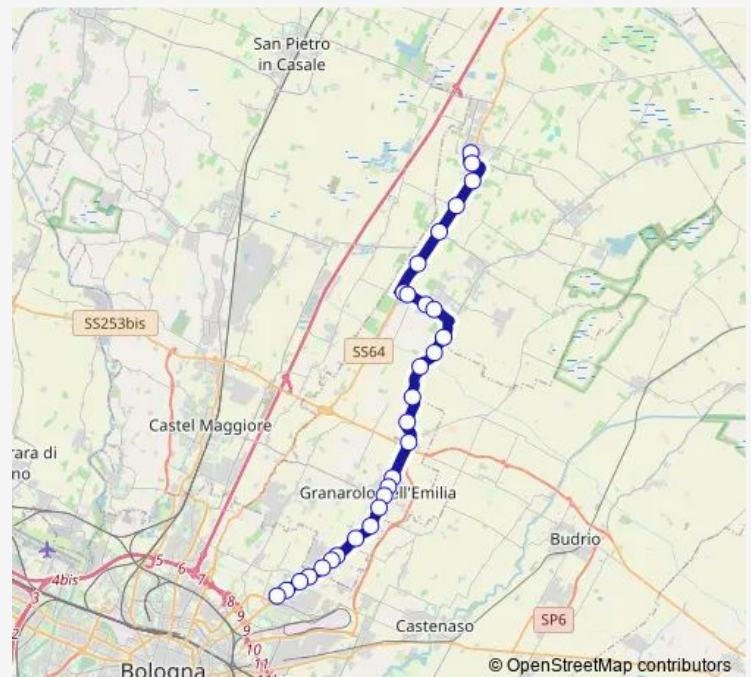

Bus 353 Menarini - Altedo

[Go to website](#)

Direction

Menarini — Cadriano Gandolfi

19 stops

[Open route schedule](#)

- Menarini
- SAN Sisto
- SAN Donato 240-246
- Piccolo COW Boy
- Frullo (Bivio)
- Quarto Centro
- Quarto S.Donato Risorgimento
- Granarolo Foggia Nuova
- Granarolo Hotel King
- Granarolo Matteucci
- Granarolo Roma
- Granarolo Scuola Media
- Granarolo Dalla Chiesa
- Viadagola Centro Sportivo
- Viadagola
- Viadagola Chiesa
- Cadriano Roma
- Cadriano Scuole Elementari
- Cadriano Gandolfi

Route schedule

Menarini — Cadriano Gandolfi

Monday	17:05
Tuesday	17:05
Wednesday	17:05
Thursday	17:05
Friday	17:05
Saturday	—
Sunday	—

Route info

Direction: Menarini

Stops: 19

Trip Duration: 0 hour 15 min

353 — Menarini - Altedo

Direction

Altedo — Menarini

29 stops

[Open route schedule](#)

Altedo

Altedo Scuole

Altedo Case Nuove

Bivio VIA Vita

Stops: 29

Trip Duration: 0 hour 24 min

Piccolo COW Boy

SAN Donato 240-246

SAN Sisto

Menarini

353 Bus time schedules and route maps are available in an offline PDF at busmaps.com. Use the busmaps.com website to see live bus times, train schedule or subway schedule, and step-by-step directions for all public transit in Granarolo dell'Emilia e Viadagola