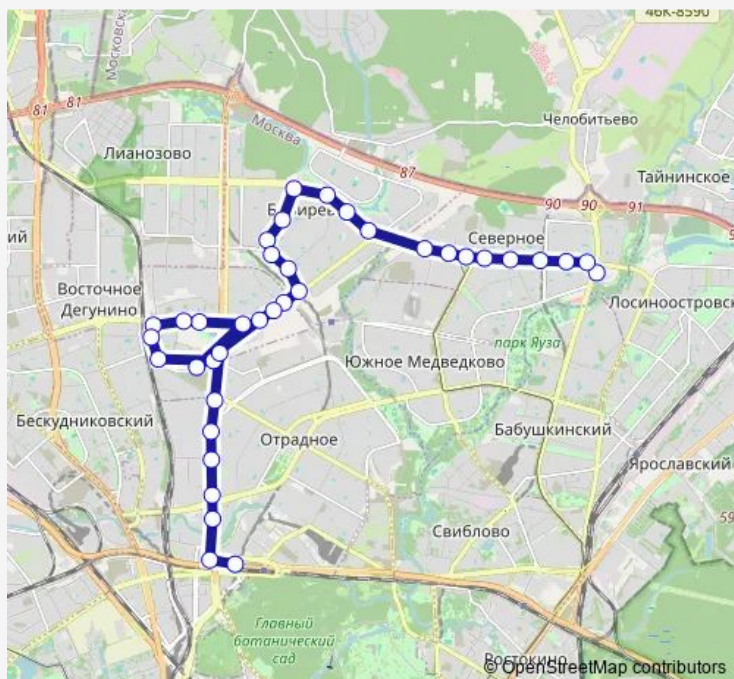

Улица Лескова, 30

Улица Конёнкова

МФЦ Бибирево

Мурановская улица, 8

Мурановская улица

Управа района Бибирево

Улица Пришвина

Метро «Бибирево»

Костромская улица

Политехнический колледж

Бибиревская улица, 11

Route schedule

Осташковская улица — Метро «Владыкино»

Monday	—
Tuesday	—
Wednesday	—
Thursday	—
Friday	—
Saturday	22:50
Sunday	22:50

Route info

Direction: Осташковская улица

Stops: 37

Trip Duration: 0 hour 50 min

■ 353 — Осташковская улица - Метро «Владыкино»

Путевой проезд, 28

Бибиревская улица, 1

Школа № 305

Поликлиника

Улица Бегичева

МЦД Бескудниково

Путевой проезд, 40

Металлобаза

Высоковольтный проезд

Алтуфьевское шоссе, 40

Алтуфьевское шоссе, 30

Алтуфьевское шоссе, 24