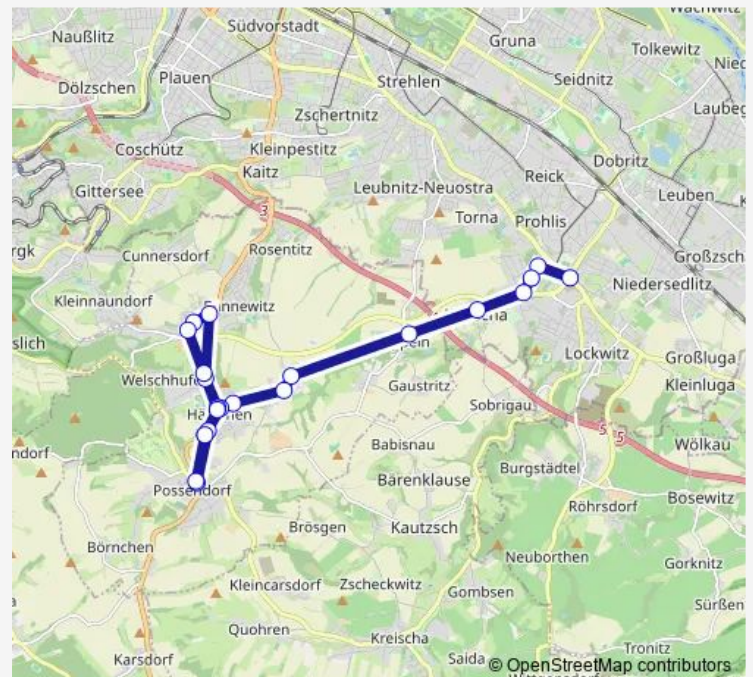

Tuesday 08:37

Wednesday 08:37

Thursday 08:37

Friday 08:37

Saturday —

Sunday —

Route info

Direction: DD Prohli's Kaufpark Nickern

Stops: 17

Trip Duration: 0 hour 28 min

Direction

DD Prohlis Kaufpark Nickern — Possendorf Kastanienallee

22 stops

[Open route schedule](#)

DD Prohlis Kaufpark Nickern

Dresden Fritz-Meinhardt-Straße

Dresden Alnpeckstraße

Dresden Altnickern

Dresden Kauscha

Goppeln Leubnitzer Straße

Rippien Nöthnitzer Straße

Rippien Dorfplatz

Hänichen Wilischblick

Hänichen Pulverweg

Route info

Direction: Hänichen Wilischblick

Stops: 5

Trip Duration: 0 hour 12 min

Direction

DD Prohlis Kaufpark Nickern — Bannewitz Windbergstraße

16 stops

[Open route schedule](#)