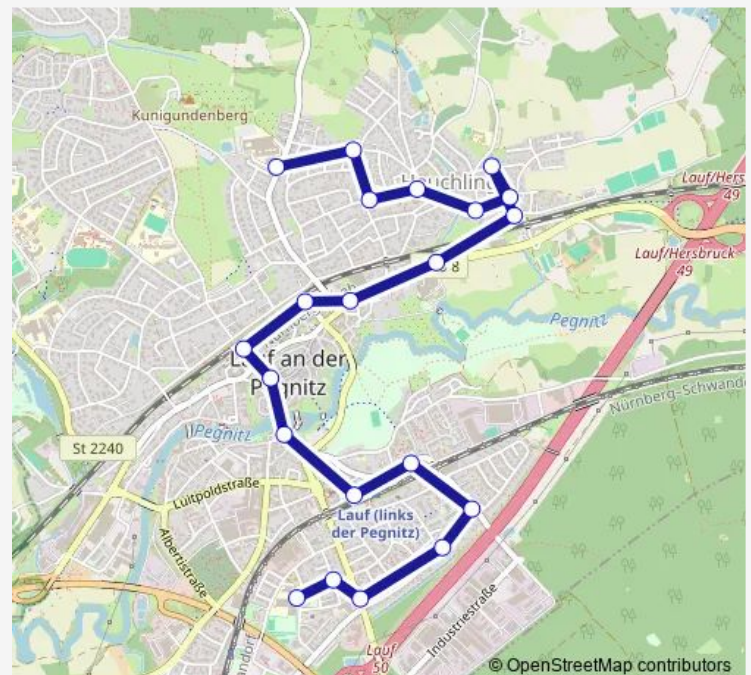

### Direction

Heuchling (Lauf) Röhthstr. — Lauf Bertleinschule

18 stops

[Open route schedule](#)

Heuchling (Lauf) Röhthstr.

Heuchling (Lauf) Schulstr.

Heuchling (Lauf) Dehnberger Str

Heuchling (Lauf) Sonnenstr.

Lauf Weigmannstr.

Lauf Waldstr.

Lauf Schönberger Weg

Lauf LRA/Altdorfer Str.

Lauf Bauereißweg

Lauf Bertleinschule

### Route schedule

Heuchling (Lauf) Röhthstr. — Lauf Bertleinschule

Monday 07:06-19:53

Tuesday 07:06-19:53

Wednesday 07:06-19:53

Thursday 07:06-19:53

Friday 07:06-19:53

Saturday —

### Route info

Direction: Heuchling (Lauf) Röhthstr.

Stops: 18

Trip Duration: 0 hour 23 min