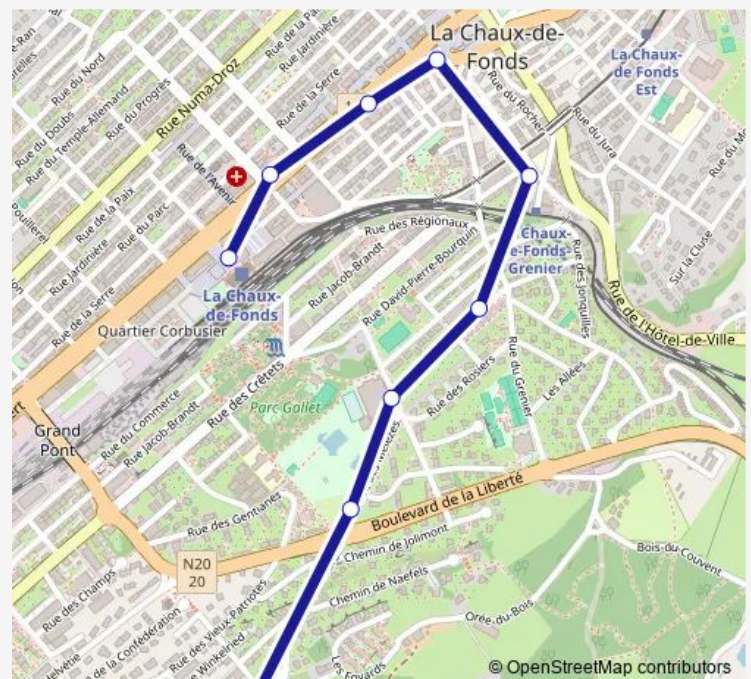

Bus 353 B 353

[Go to website](#)

Direction

La Chaux-de-Fonds, gare — La Chaux-de-Fonds, Foulets

9 stops

[Open route schedule](#)

La Chaux-de-Fonds, gare

La Chaux-de-Fonds, Balancier

La Chaux-de-Fonds, gare — La Chaux-de-Fonds, Foulets

Monday 06:32-23:37

Tuesday 21:02-23:37

Wednesday 21:02-23:37

Thursday 06:32-23:37

Friday 06:32-23:37

Saturday 06:32-22:02

Sunday 06:32-22:02

Route info

Direction: La Chaux-de-Fonds, gare

Stops: 9

Trip Duration: 0 hour 6 min

353 — B 353

Direction

La Chaux-de-Fonds, gare — La Chaux-de-Fonds, Foulets

9 stops

[Open route schedule](#)

La Chaux-de-Fonds, gare

La Chaux-de-Fonds, Balancier

La Chaux-de-Fonds, Théâtre

La Chaux-de-Fonds, Gr Fontaine

La Chaux-de-Fonds, Promenade

La Chaux-de-Fonds, Crêtets

La Chaux-de-Fonds, Patinoire