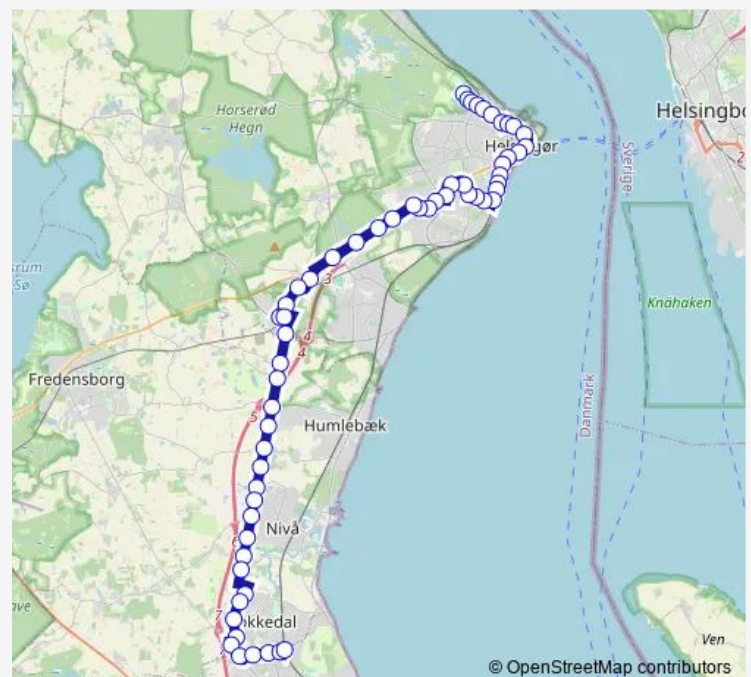

Damgård (Niverød Kongevej)

Storemosen (Hørsholmvej)

Enghaven (Hørsholmvej)

Kromosevej (Hørsholmvej)

Fredensborgvej (Hørsholmvej)

Route schedule

Kokkedal St. — Hellebo Park

Monday 05:33-23:34

Tuesday 05:33-23:34

Wednesday 05:33-23:34

Thursday 05:33-23:34

Friday 05:33-23:34

Saturday 06:13-23:34

Sunday 06:13-23:34

Route info

Direction: Kokkedal St.

Stops: 58

Trip Duration: 0 hour 59 min

353

BusMaps

Nybovej (Hørsholmvej)

Toeltvej (Hørsholmvej)

Lergravsvej (Kongevejen)

Kvistgård St.