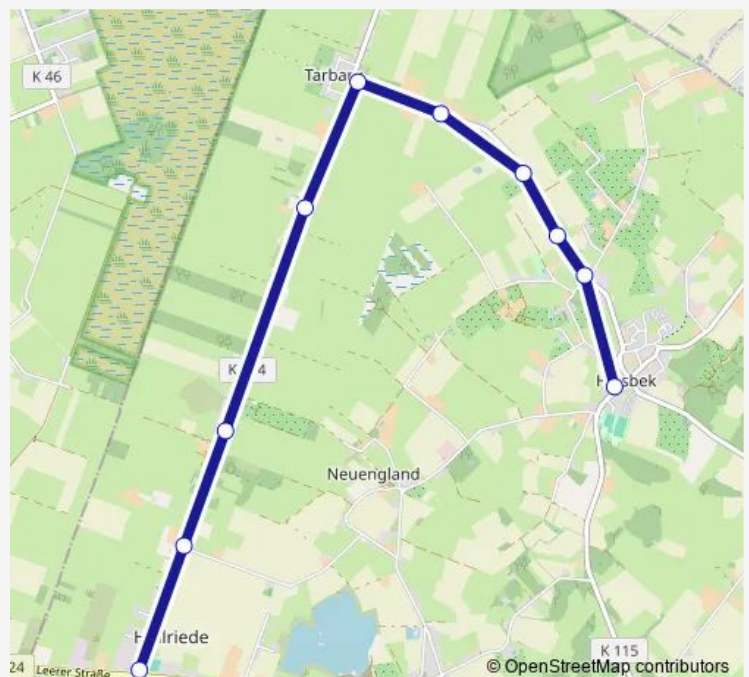

Hollriede, Weerts, Mast 2 ri. Halsbek

Tarbarg, Mast 2 ri. Halsbek

Tarbarg, Kreuzung, Mast 2 ri. Halsbek

Tarbarg, Halsbeker Straße 174, Mast 2

Tarbarg, Halsbeker Straße 173, Mast 2 ri. Halsbek

Tarbarg, Halsbeker Straße 190, Mast 2 ri. Halsbek

Hoheliet, Stöhr, Mast 2 ri. Halsbek

Halsbek, Schule, Mast 1

### Route schedule

Hollriede, Alte Schule, Mast 2 ri. Tarbarg — Halsbek, Schule, Mast 1

Monday	06:14
Tuesday	06:14
Wednesday	06:14
Thursday	06:14
Friday	06:14
Saturday	—
Sunday	—

### Route info

Direction: Hollriede, Alte Schule, Mast 2 ri. Tarbarg

Stops: 10

Trip Duration: 0 hour 8 min