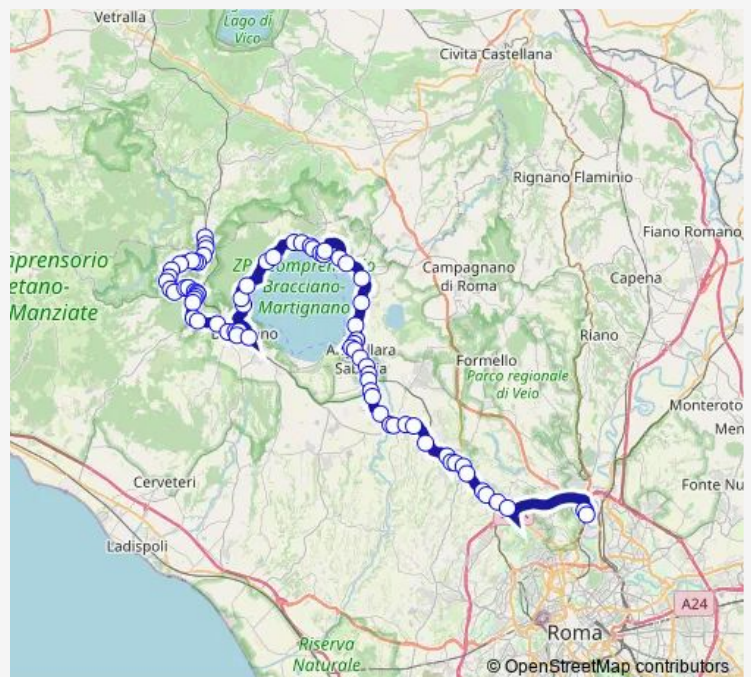

Manziana | Via Braccianese Via Quadroni # f11066

Manziana | Via Canale Via Prato Ponte # f11067

Manziana | Via IV Novembre # f11070

Manziana | Via IV Novembre # f11071

Manziana | Via Roma Via Anguillara # f11072

Manziana | Via Roma Via Civitavecchia # f11073

Manziana | Via Roma Via Vicarello # f11074

Manziana | Via Roma Via Braccianese # f11075

Route schedule

Oriolo | Stazione FS # f1628 — Roma | Saxa Rubra (Arrivi) # f1494

Monday	—
Tuesday	19:00
Wednesday	—
Thursday	—
Friday	—
Saturday	—
Sunday	—

Route info

Direction: Oriolo | Stazione FS # f1628

Stops: 74

Trip Duration: 2 hour 5 min

Oriolo Romano - Roma Saxa Rubra # Mz929a

Manziana | Via Braccianese Via Scopetoni # f11076

Manziana | Via Braccianese Via Croce # f11077

Bracciano | Via Braccianese (Monte Finale) # f11078

Bracciano | Via Lecci Via Aceri # f11079

Bracciano | Liceo Scientifico Ignazio Viani # f10716

Bracciano | Ist. Superiore L.Paciolo # f15139