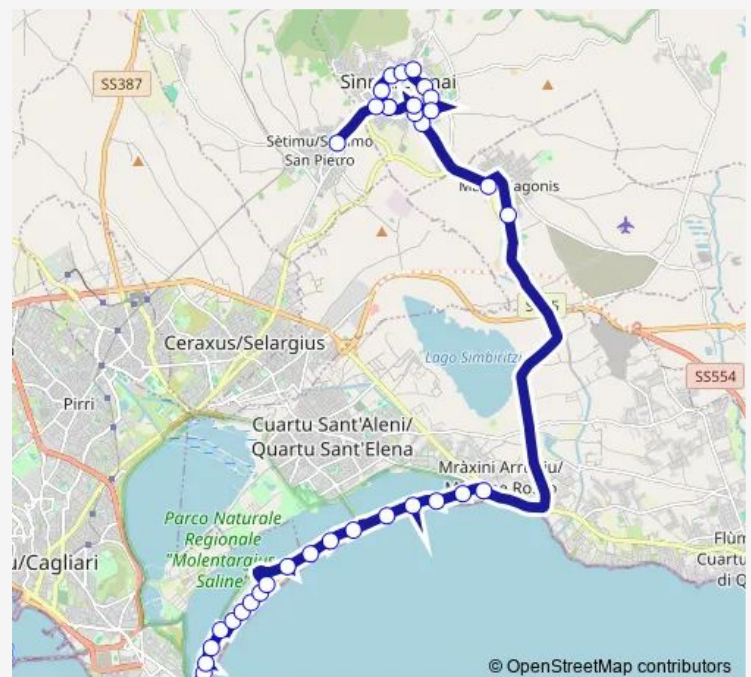

### Route schedule

Poetto VIA Lungosaline 3-Ang.Via Elba — Settimo S.P.  
VIA Roma Fr.194

Monday	13:35-19:00
Tuesday	13:35-19:00
Wednesday	13:35-19:00
Thursday	13:35-19:00
Friday	13:35-19:00
Saturday	13:35-19:00
Sunday	13:35-19:00

### Route info

Direction: Poetto VIA Lungosaline 3-Ang.Via Elba

Stops: 35

Trip Duration: 0 hour 48 min

Linea 116 — Sestu - Settimo - Sinnai - Poetto

Sinnai VIA Della Liberta' 58

Sinnai VIA Della Liberta' 28b