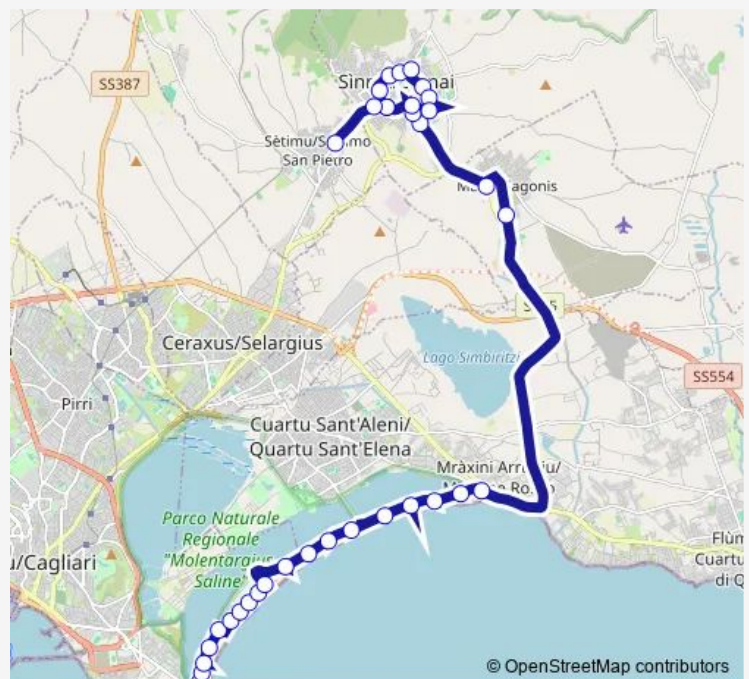

### Route schedule

Poetto VIA Lungosaline 3-Ang.Via Elba — Settimo S.P.  
VIA Roma Fr.194

Monday	13:35-19:00
Tuesday	13:35-19:00
Wednesday	13:35-19:00
Thursday	13:35-19:00
Friday	13:35-19:00
Saturday	13:35-19:00
Sunday	13:35-19:00

### Route info

Direction: Poetto VIA Lungosaline 3-Ang.Via Elba

Stops: 35

Trip Duration: 0 hour 48 min

Linea 116 — Sestu - Settimo - Sinnai - Poetto

Sinnai VIA Della Liberta' 58

Sinnai VIA Della Liberta' 28b