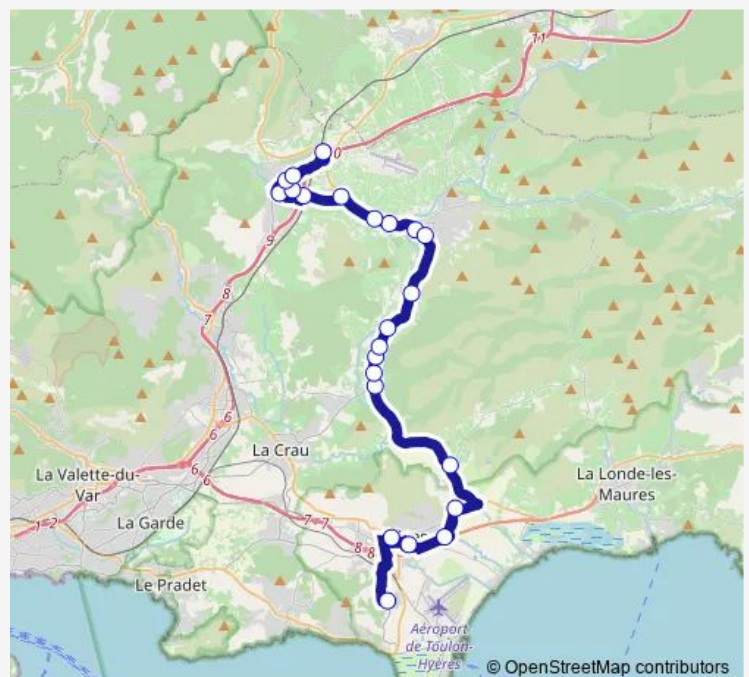

Pere Louis

Route schedule

Lycee Costebelle — Halte Routiere Notre Dame

Monday 16:15-18:57

Tuesday 16:15-18:57

Wednesday 12:10-13:20

Thursday 16:15-18:57

Friday 16:15-18:57

Saturday —

Sunday —

Route info

Direction: Lycee Costebelle

Stops: 23

Trip Duration: 1 hour 15 min

La Faisanderie

Halte Routiere Notre Dame

Direction

Les Defens — Lycee Costebelle

21 stops

[Open route schedule](#)

Les Defens

Pas Redon

Saint Roch

Cooperative

College la Ferrage

Gare / Skate Park

Mare aux Canards

Tour Sainte Anne

Les Marronniers

La Graviere

Pompiers

Les Vaccons