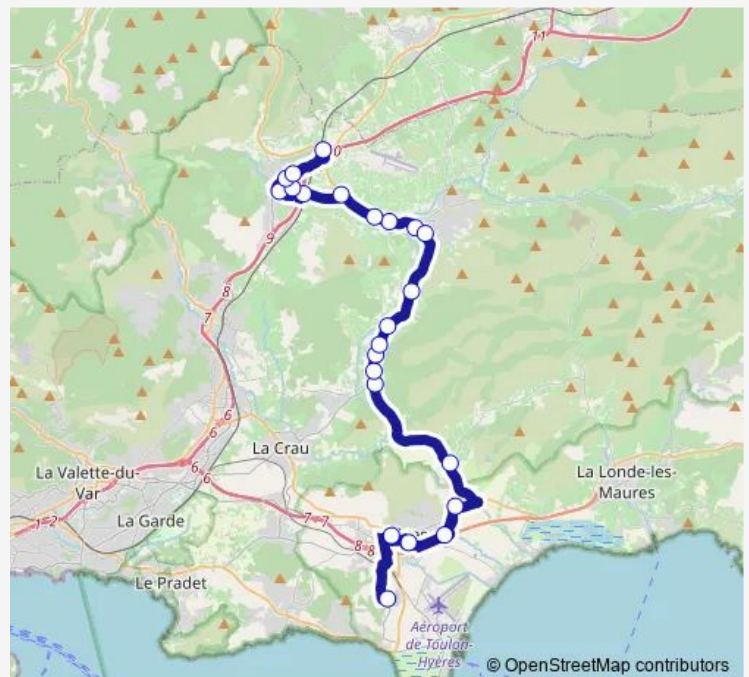

Pere Louis

Route schedule

Lycee Costebelle — Halte Routiere Notre Dame

Monday 16:15-18:57

Tuesday 16:15-18:57

Wednesday 12:20-13:20

Thursday 16:15-18:57

Friday 16:15-18:57

Saturday —

Sunday —

Route info

Direction: Lycee Costebelle

Stops: 23

Trip Duration: 1 hour 15 min

La Faisanderie

Halte Routiere Notre Dame

Direction

Les Defens — Lycee Costebelle

21 stops

[Open route schedule](#)

Les Defens

Pas Redon

Saint Roch

Cooperative