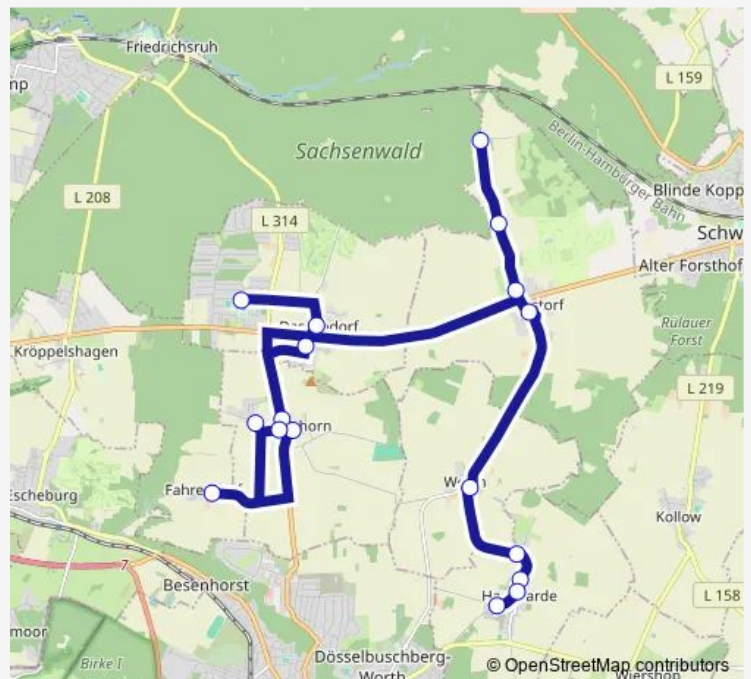

Direction

Brunstorf, Königsallee (Nord) — Dassendorf, Schule

10 stops

[Open route schedule](#)

Brunstorf, Königsallee (Nord)

Brunstorf, Forstthof

Brunstorf, Waldstraße

Hohenhorn, Kirche

Hohenhorn, Fahrendorfer Weg

Fahrendorf

Hohenhorn, Steinbergweg

Hohenhorn, Dorfstraße

Dassendorf, Siedlung

Dassendorf, Schule

Route schedule

Brunstorf, Königsallee (Nord) — Dassendorf, Schule

Monday 07:21-08:00

Tuesday 07:21-08:00

Wednesday 07:21-08:00

Thursday 07:21-08:00

Friday 07:21-08:00

Saturday —

Sunday —

Route info

Direction: Brunstorf, Königsallee (Nord)

Stops: 10

Trip Duration: 0 hour 30 min

8823 — Hamwarde > Brunstorf > Fahrendorf > Dassendorf

Direction

Dassendorf, Schule — Brunstorf, Königsallee (Nord)

11 stops

[Open route schedule](#)