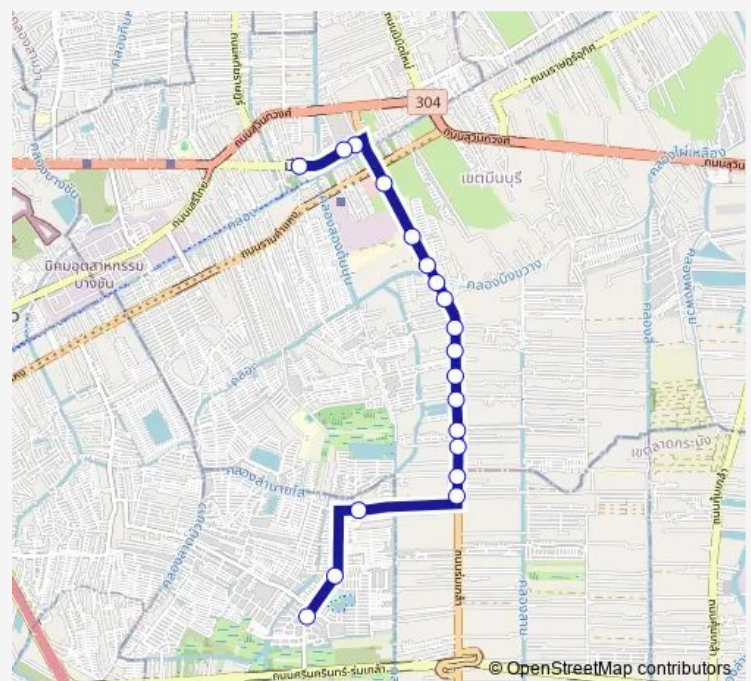

บิ๊กซีร่มเกล้า;Big C Romklao

ตรงข้าม สน.มินบุรี;Opposite Minburi Police Station

ศาลจังหวัดมินบุรี;Minburi Provincial Court

จุดขึ้นลง;visual stop

### Route schedule

จุดขึ้นลง;visual stop — จุดขึ้นลง;visual stop

Monday	00:00
Tuesday	00:00
Wednesday	00:00
Thursday	00:00
Friday	00:00
Saturday	00:00
Sunday	00:00

### Route info

Direction: จุดขึ้นลง;visual stop

Stops: 19

Trip Duration: 1 hour 3 min

ต.25 — เคหะชุมชนร่มเกล้า - มินบุรี;Rom Klao Community Housing - Min Buri

๓.25 Bus time schedules and route maps are available in an offline PDF at [busmaps.com](https://busmaps.com). Use the [busmaps.com](https://busmaps.com) website to see live bus times, train schedule or subway schedule, and step-by-step directions for all public transit in Min Buri