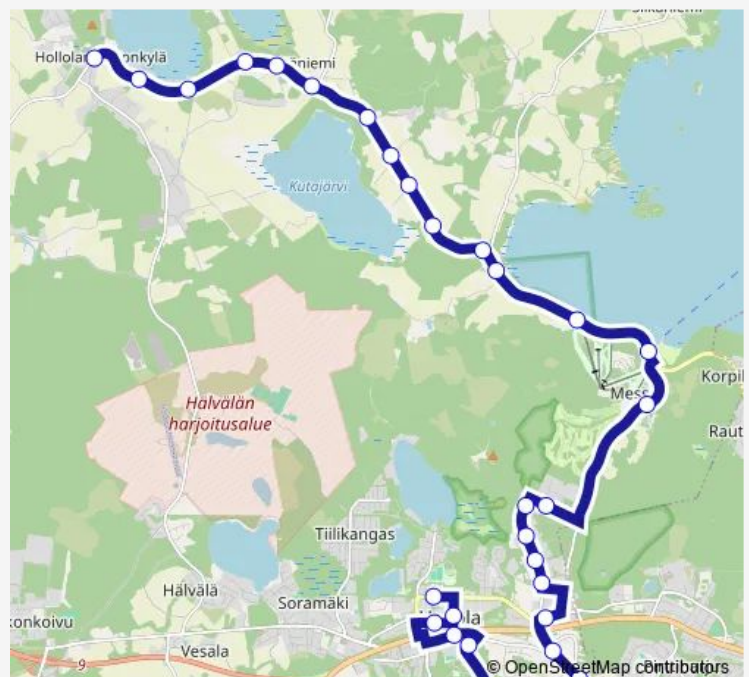

Thursday 04:35-11:20

Friday 04:35-11:20

Saturday —

Sunday —

Route info

Direction: terveystie

Stops: 32

Trip Duration: 0 hour 30 min

21B — Salpakangas - Messilä - Pyhäniemi - Hollola kk

Hersalantie

Suomatka

Rantapolku

Kaunistontie

Pyhäniementie

Kivisilta

Ehtootie