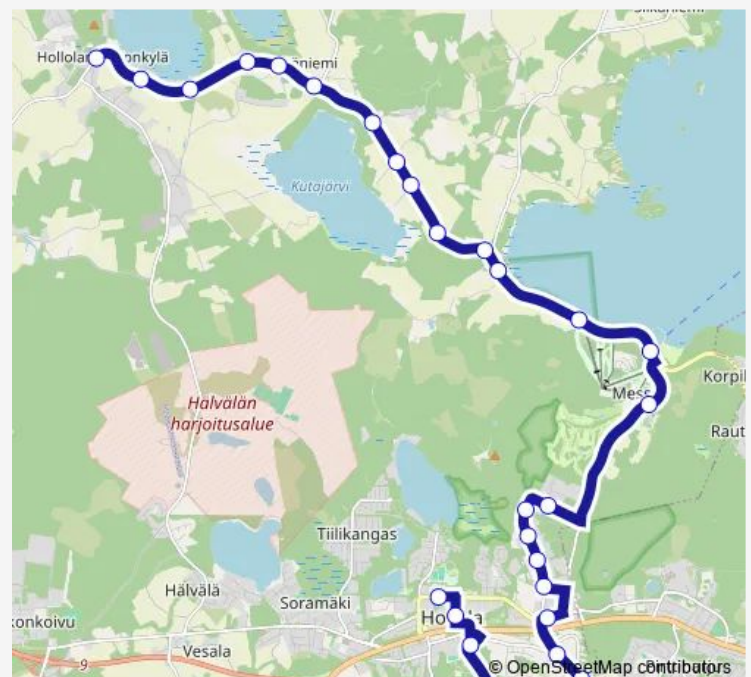

### Route schedule

Terveystie — Hollola kk

Monday 06:20-09:20

Tuesday 06:20-09:20

Wednesday 06:20-09:20

Thursday 06:20-09:20

Friday 05:20-10:20

Saturday —

### Route info

Direction: terveystie

Stops: 30

Trip Duration: 0 hour 27 min

21b — Salpakangas - Messilä - Pyhäniemi - Hollola kk

Rantapolku

Kaunistontie

Pyhäniementie