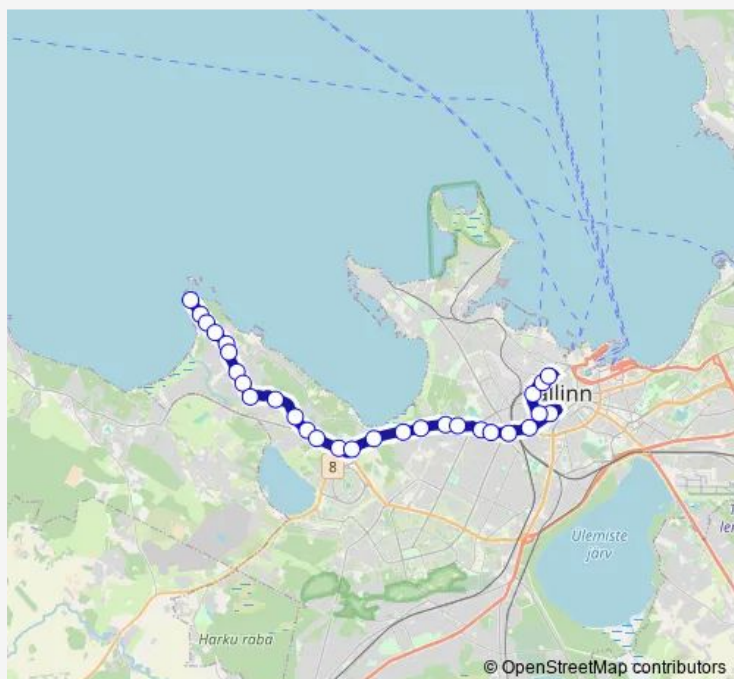

Bus 21B Balti jaam - Kakumäe

[Go to website](#)

Direction

Kakumäe — Balti jaam (train station)

29 stops

[Open route schedule](#)

Kakumäe
 Soolahe tee
 Teeotsa
 Sooranna tee
 Landi
 Räime
 Kakumäe tee
 Tõnu
 Vismeistri
 Alemaa
 Tuleraua
 Pikaliiva
 Sõba
 Haabersti ring
 Haabersti
 Zoo
 Looga
 Mustjõe
 Humala
 Pirni
 Hipodroom

Route info

Direction: Kakumäe

Stops: 29

Trip Duration: 0 hour 38 min

21B — Balti jaam - Kakumäe

Mooni

Taksopark

Koidu

Vabaduse väljak

Tõnismägi

Toompark

Balti jaam (train station)

Balti jaam (train station)

Direction

Balti jaam 6 (train station) — Kakumäe

30 stops

Friday 05:58-19:55

Saturday 08:03-17:57

Sunday 08:03-17:57

Route info

Direction: Balti jaam 6 (train station)

Stops: 30

Trip Duration: 0 hour 47 min

Sooranna tee