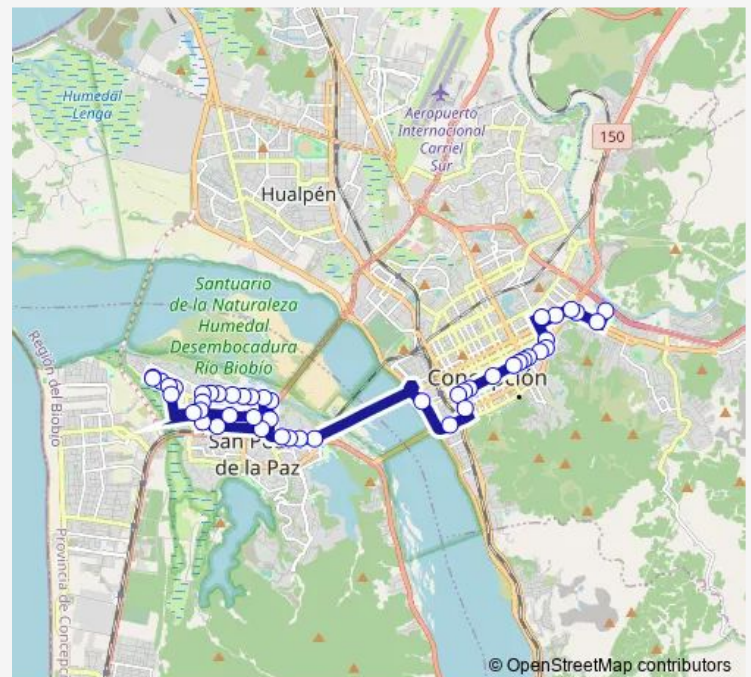

Serrano - Chacabuco

Esmeralda - Errázuriz

Costanera - Central Norte

Ruta 160 - Llacolén

Route schedule

Tegualda - Terminal Collao — Terminal

Monday 06:00-23:30

Tuesday 06:00-23:30

Wednesday 06:00-23:30

Thursday 06:00-23:30

Friday 06:00-23:30

Saturday 06:00-23:50

Sunday 06:00-23:50

Route info

Direction: Tegualda - Terminal Collao

Stops: 48

Trip Duration: 0 hour 37 min

21B — Candelaria

BusMaps

Ruta 160 - Centro Los Heroes / Norte

Ruta 160 - Versluys / Norte

Juan Pablo li

Av Pdte. Jorge Alessandri / Oriente

Los Peñascales

Av Las Margaritas - Los Crisantemos

Av Las Margaritas - Las Petunias

Av Las Rosas - Las Azaleas

Av Las Rosas - Pje Las Yerbateras

Enrique Soro / Oriente

Enrique Soro - Pasaje Dos / Norte

Enrique Soro - Crispulo Gandara / Norte