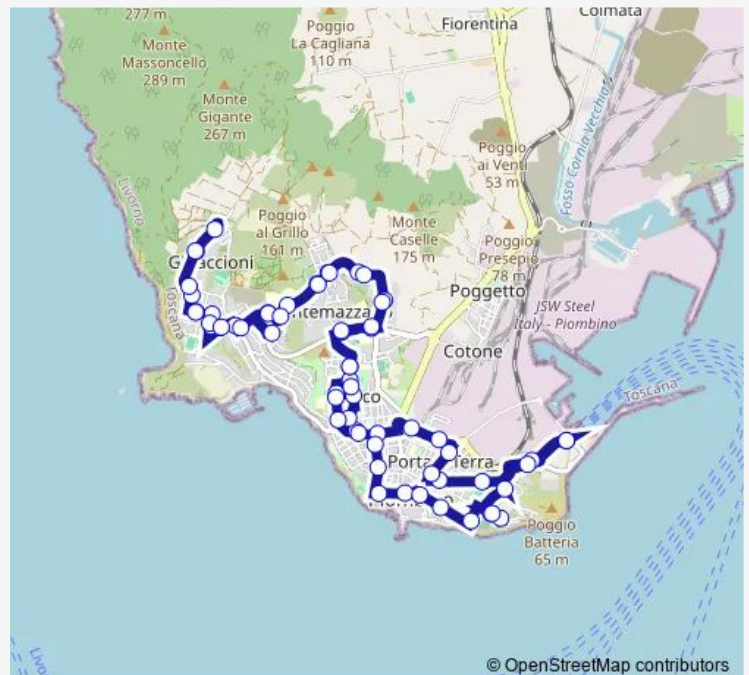

Bus 21B Linea Urbana 1 Piombino

[Go to website](#)

Direction

Via Leonardo Da Vinci — Porto Biglietterie Sud

5 stops

[Open route schedule](#)

Via Leonardo Da Vinci

Piombino Stazione Sud

Tolla Bassa Sud

Viale Regina Margherita Biglietterie

Porto Biglietterie Sud

Route schedule

Via Leonardo Da Vinci — Porto Biglietterie Sud

Monday	06:36
Tuesday	06:36
Wednesday	06:36
Thursday	06:36
Friday	06:36
Saturday	06:36
Sunday	—

Route info

Direction: Via Leonardo Da Vinci

Stops: 5

Trip Duration: 0 hour 4 min

Direction

Porto Biglietterie Sud — Porto Biglietterie Sud (Arrivo)

64 stops

[Open route schedule](#)

Villaggio Scolastico Sud

Viale Dei Lecci Est

Località San Rocco Nord

Villaggio La Sughera Nord

Via Bachelet Nord

Ospedale Villamarina Nord

Via Forlanini Alto Nord

Comparto 56