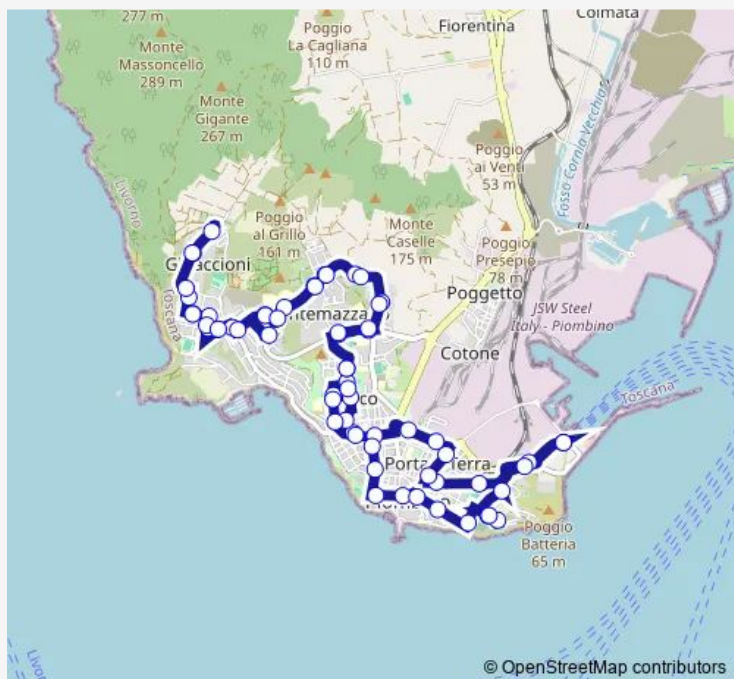

Bus 21b Linea Urbana 1 Piombino

[Go to website](#)

Direction

Via Leonardo Da Vinci — Porto Biglietterie Sud

5 stops

[Open route schedule](#)

Via Leonardo Da Vinci

Piombino Stazione Sud

Tolla Bassa Sud

Viale Regina Margherita Biglietterie

Porto Biglietterie Sud

Route schedule

Via Leonardo Da Vinci — Porto Biglietterie Sud

Monday	06:36
Tuesday	06:36
Wednesday	06:36
Thursday	06:36
Friday	06:36
Saturday	06:36
Sunday	—

Route info

Direction: Via Leonardo Da Vinci

Stops: 5

Trip Duration: 0 hour 4 min

Direction

Porto Biglietterie Sud — Porto Biglietterie Sud (Arrivo)

64 stops

[Open route schedule](#)

Villaggio Scolastico Sud

Viale Dei Lecci Est

Località San Rocco Nord

Villaggio La Sughera Nord

Via Bachelet Nord

Ospedale Villamarina Nord

Via Forlanini Alto Nord

Comparto 56