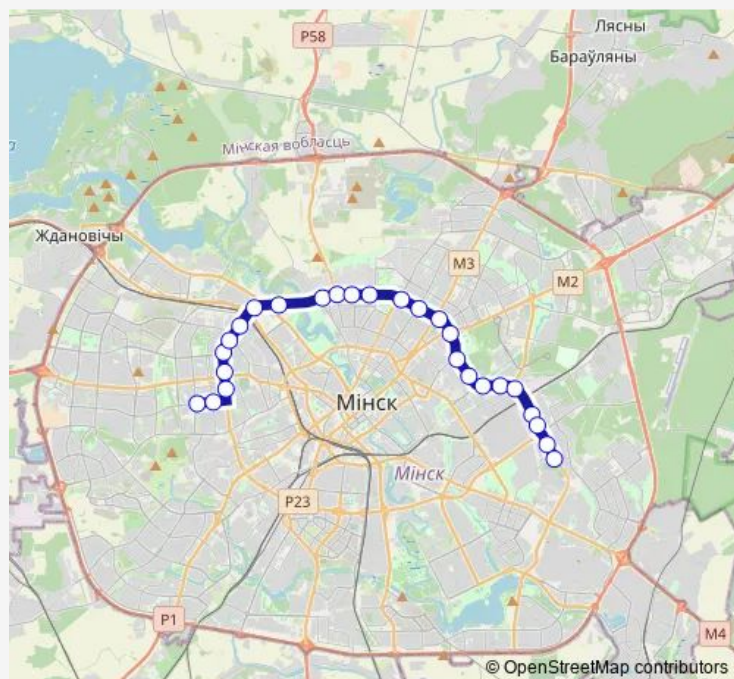

Trolleybus 33

[Go to website](#)

Direction

Переходная — Профтехколледж

5 stops

[Open route schedule](#)

Переходная

Завод Белкоммунмаш

Энергетический колледж

Круглая площадь

Профтехколледж

Route schedule

Переходная — Профтехколледж

Monday	09:04-00:26 ⁺¹
Tuesday	09:04-00:26 ⁺¹
Wednesday	09:04-00:26 ⁺¹
Thursday	09:04-00:26 ⁺¹
Friday	09:04-00:26 ⁺¹
Saturday	21:34-00:02 ⁺¹
Sunday	21:34-00:02 ⁺¹

Route info

Direction: Переходная

Stops: 5

Trip Duration: 0 hour 7 min

Direction

Троллейбусный парк — ДС Одоевского (высадка пассажиров)

27 stops

[Open route schedule](#)

Троллейбусный парк

Профтехколледж

Завод игристых вин

Радиальная

Запорожская площадь

Столетова

Менделеева

Ботаническая