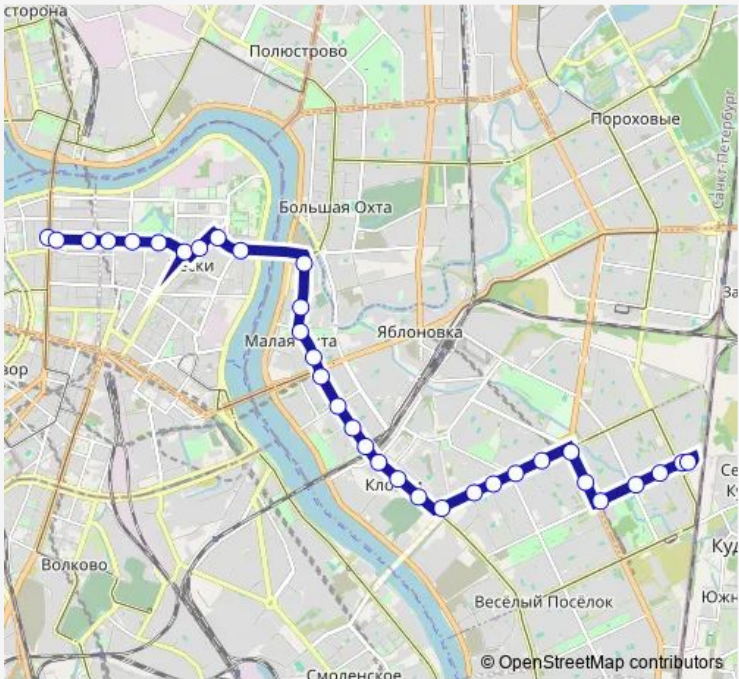

- Конечная Станция пр. Солидарности
(Посадки/Высадки Нет)
- ул. Подвойского
- ул. Подвойского, 38
- Товарищеский пр.
- пр. Большевиков, 8
- Универсам Невский
- ст. Метро проспект Большевиков
- Клочков пер.
- Искровский пр.
- ул. Бельшева
- Нерчинская ул.
- Дальневосточный пр.
- Дальневосточный пр., 12
- ул. Еремеева
- Зольная ул.
- Гранитная ул.
- Рижская ул.
- Таллинская ул.
- ст. Метро Новочеркасская
- Республиканская ул.

Route schedule
 Конечная Станция пр. Солидарности
 (Посадки/Высадки Нет) — Литейный пр. (Оборотная,
 Посадки/Высадки Нет)

Monday	05:58-22:17
Tuesday	05:58-22:17
Wednesday	05:58-22:17
Thursday	05:58-22:17
Friday	05:58-22:17
Saturday	05:56-22:56
Sunday	05:56-22:56

Route info

Direction: Конечная Станция пр. Солидарности
 (Посадки/Высадки Нет)

Stops: 32

Trip Duration: 0 hour 44 min

■ 33 — пр. Солидарности - Литейный пр. **BusMaps**

ул. Помяловского

Красногвардейская пл.

Saturday 05:09-23:38

Sunday 05:09-23:38

Route info

Direction: Литейный пр. (Оборотная, Посадки/Высадки Нет)

Stops: 33

Trip Duration: 0 hour 49 min

Искровский пр.

Клочков пер.