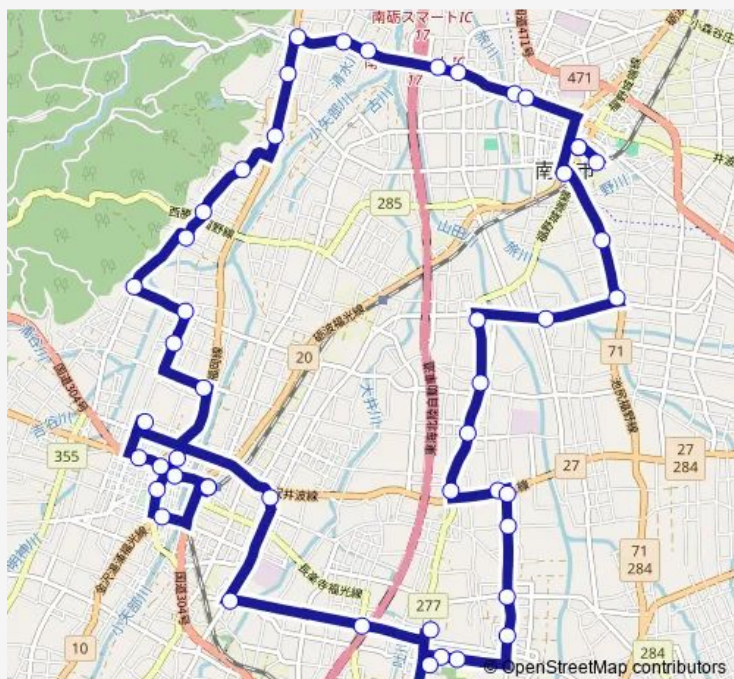

柴田屋

柴田屋口

アミュー北口

Route schedule

Jr福光駅 — Jr福光駅

Monday 07:25-17:35

Tuesday 07:25-17:35

Wednesday 07:25-17:35

Thursday 07:25-17:35

Friday 07:25-17:35

Saturday —

Sunday —

Route info

Direction: Jr福光駅

Stops: 49

Trip Duration: 1 hour 12 min

■ 福光・福野循環線 (右回り) — 福光・福野循環線

福野駅口

Jr福野駅

福野駅口

福野庁舎前

八塚

八塚口

広安