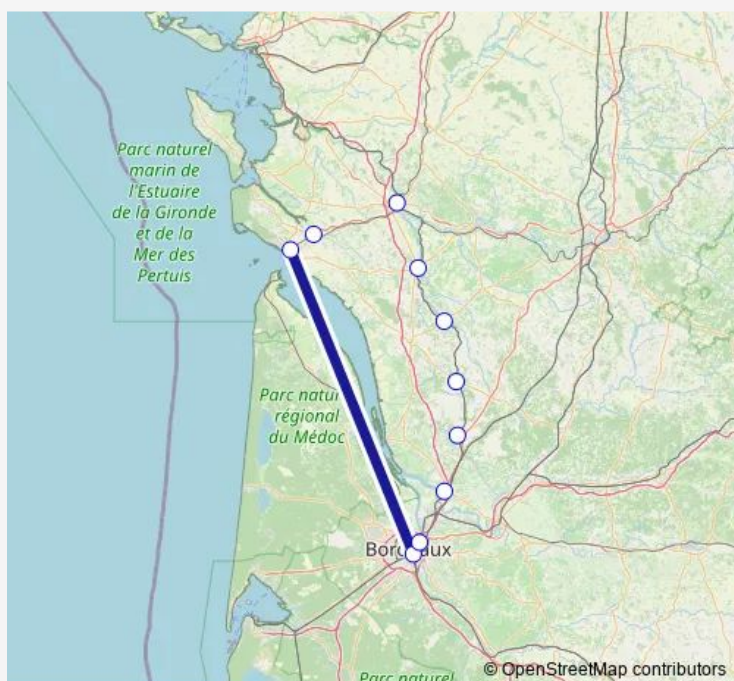

Rail Royan-Saintes-Bordeaux

[Go to website](#)**Direction**

Gare de Bordeaux Saint-Jean — Gare de Royan

10 stops

[Open route schedule](#)

Gare de Bordeaux Saint-Jean

Gare de Cenon

Gare de Saint-André-de-Cubzac

Gare de Saint-Mariens - Saint-Yzan

Gare de Montendre

Gare de Jonzac

Gare de Pons

Gare de Saintes

Gare de Saujon

Gare de Royan

Route schedule

Gare de Bordeaux Saint-Jean — Gare de Royan

Monday —

Tuesday —

Wednesday —

Thursday 16:56

Friday 16:55-16:56

Saturday —

Sunday —

Route info

Direction: Gare de Bordeaux Saint-Jean

Stops: 10

Trip Duration: 2 hour 23 min

Direction

Gare de Royan — Gare de Bordeaux Saint-Jean

10 stops

[Open route schedule](#)