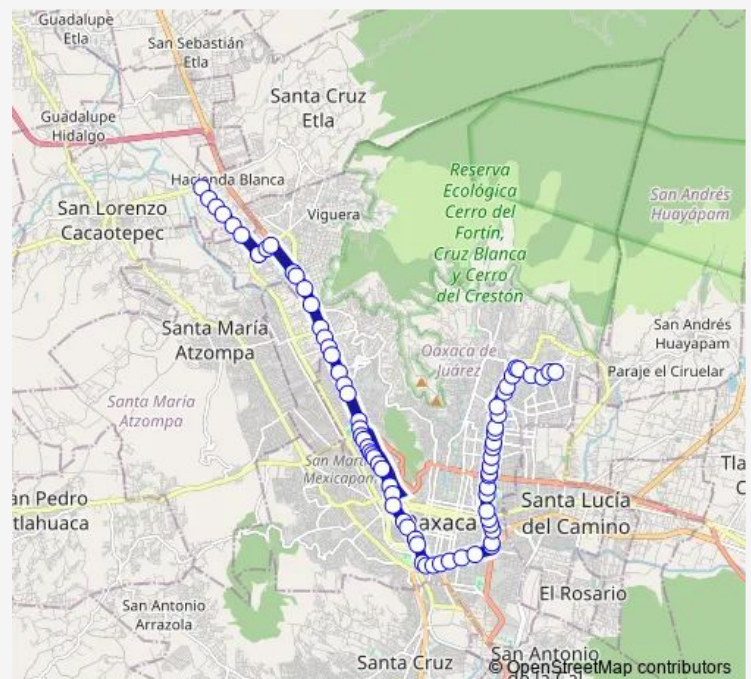

Carretera 190 - Vicente Guerrero

Carretera 190 - Bren miel

Carretera 190 - San Jacinto

Carretera 190 - Reforma Col. Del Maestro

Carretera 190 - Buganvilias

Carretera 190 - Aurrera

Carretera 190 - Mercado Zonal

Carretera 190 - Calle Dos

Carretera 190 - Calle De La Pepsi

### Route schedule

El Horizonte — San Luis Beltrán - Tuxtepec

Monday 06:00-22:00

Tuesday 06:00-22:00

Wednesday 06:00-22:00

Thursday 06:00-22:00

Friday 06:00-22:00

Saturday 06:00-22:00

### Route info

Direction: El Horizonte

Stops: 72

Trip Duration: 1 hour 3 min

Carretera 190 - oficial del Pri

Parada

Calzada Madero - Tecnológico

Calzada Madero - Chedraui