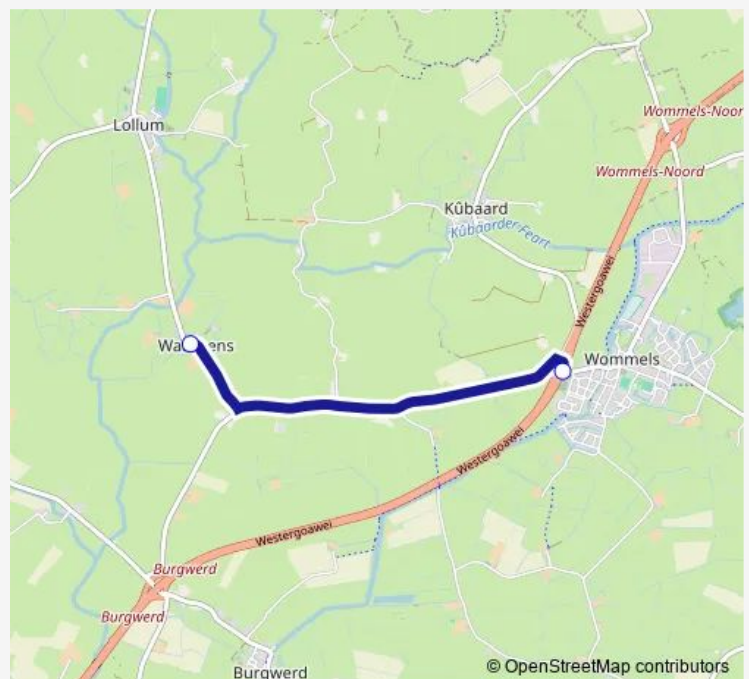

Bus 9131 Waaksens - Wommels Provincialeweg

[Go to website](#)**Direction**

Wommels, Wommels Provincialeweg — Waaksens (SwF), Waaksens

2 stops

[Open route schedule](#)

Wommels, Wommels Provincialeweg

Waaksens (SwF), Waaksens

Route schedule

Wommels, Wommels Provincialeweg — Waaksens (SwF), Waaksens

Monday 06:50-21:50

Tuesday 06:50-21:50

Wednesday 06:50-21:50

Thursday 06:50-21:50

Friday 06:50-21:50

Saturday 07:50-21:50

Sunday 09:50-21:50

Route info

Direction: Wommels, Wommels Provincialeweg

Stops: 2

Trip Duration: 0 hour 10 min

Direction

Waaksens (SwF), Waaksens — Wommels, Wommels
Provincialeweg

2 stops