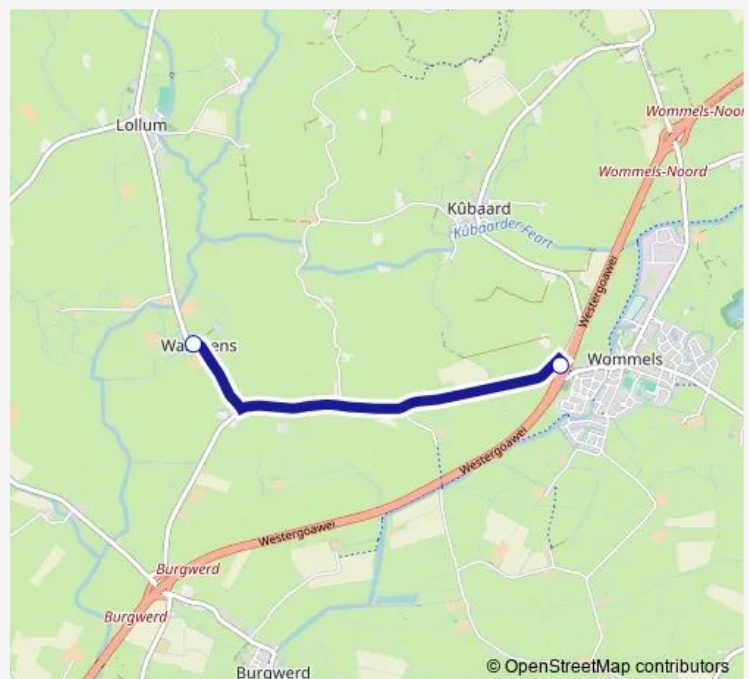

Bus 9131 Waaksens - Wommels Provincialeweg

[Go to website](#)**Direction**

Wommels, Wommels Provincialeweg — Waaksens (SwF), Waaksens

2 stops

[Open route schedule](#)

Wommels, Wommels Provincialeweg

Waaksens (SwF), Waaksens

Route schedule

Wommels, Wommels Provincialeweg — Waaksens (SwF), Waaksens

Monday 06:50-21:50

Tuesday 06:50-21:50

Wednesday 06:50-21:50

Thursday 06:50-21:50

Friday 06:50-21:50

Saturday 07:50-21:50

Sunday 09:50-21:50

Route info

Direction: Wommels, Wommels Provincialeweg

Stops: 2

Trip Duration: 0 hour 10 min

Direction

Waaksens (SwF), Waaksens — Wommels, Wommels
Provincialeweg

2 stops