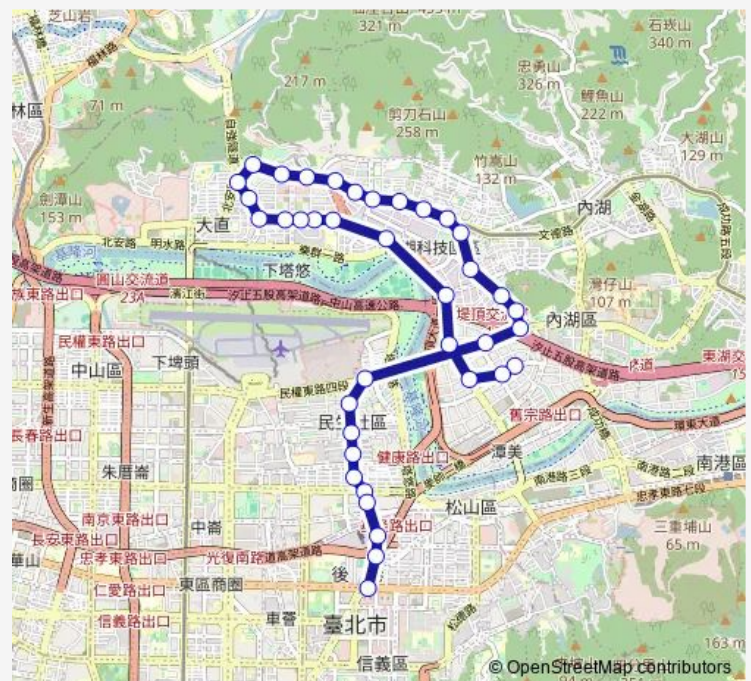

### Route schedule

精技大樓 — 捷運市政府站

Monday 00:00-23:20

Tuesday 00:00-23:20

Wednesday 00:00-23:20

Thursday 00:00-23:20

Friday 00:00-23:20

Saturday 06:00-23:20

### Route info

Direction: 精技大樓

Stops: 38

Trip Duration: 11 hour 0 min

■ 藍26 — 舊宗路-捷運市政府站

捷運港墘站(內湖高工)

港墘派出所

瑞光路