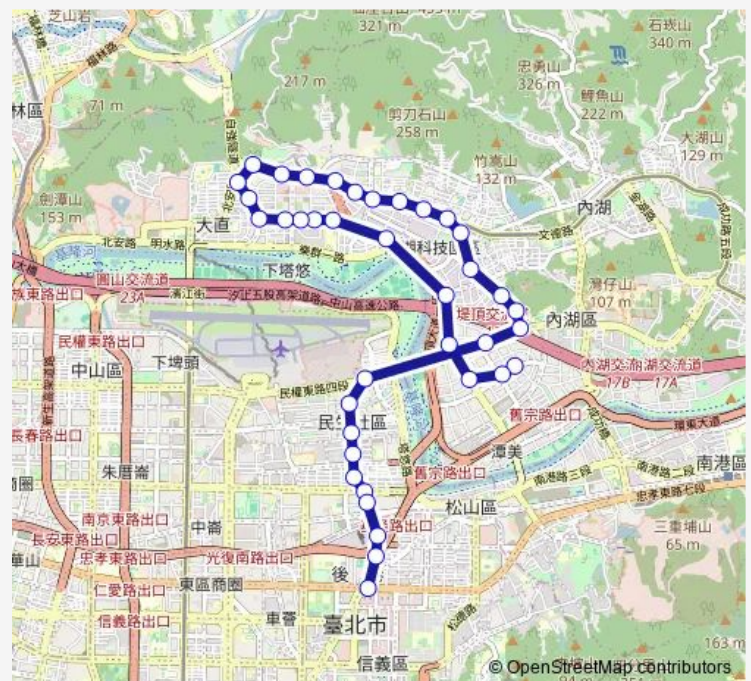

捷運西湖站

恕德家商

麗山街

Route schedule

精技大樓 — 捷運市政府站

Monday 00:00-23:20

Tuesday 00:00-23:20

Wednesday 00:00-23:20

Thursday 00:00-23:20

Friday 00:00-23:20

Saturday 06:00-23:20

Sunday 06:00-23:20

Route info

Direction: 精技大樓

Stops: 38

Trip Duration: 9 hour 0 min

■ 藍26 — 舊宗路-捷運市政府站

捷運港墘站(內湖高工)

港墘派出所

瑞光路

公館山

麗寶大樓

時報廣場

民權大橋