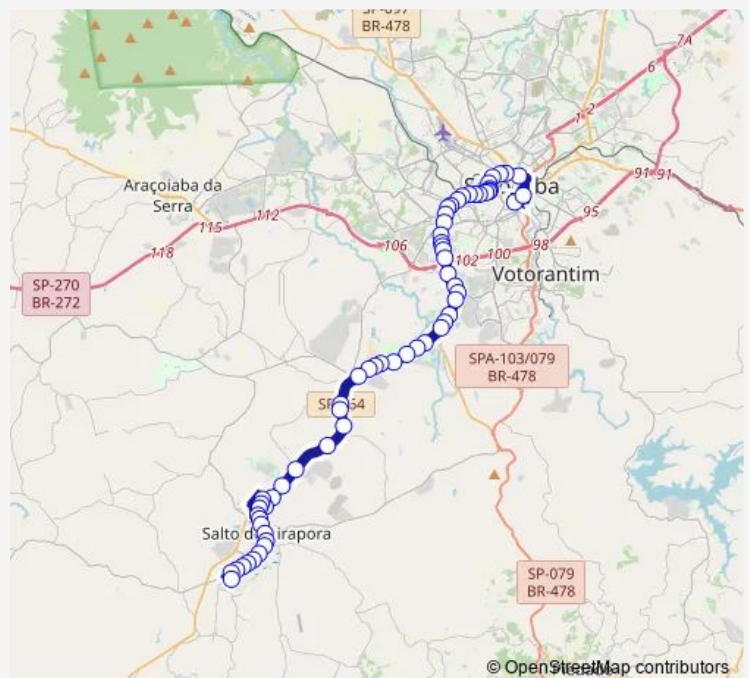

## Route schedule

Rua Joubert Wey 45 - Parada 2 - Vila Boa Vista Sorocaba - SP 18030-070 Brasil — R. Otavio Moreira Farrapo 64126 - Jardim Sao Carlos Salto de Pirapora - SP 18160-000 Brasil

Monday	00:10-19:05
Tuesday	00:10-19:05
Wednesday	00:10-19:05
Thursday	00:10-19:05
Friday	00:10-19:05
Saturday	00:10-17:30
Sunday	—

## Route info

Direction: Rua Joubert Wey 45 - Parada 2 - Vila Boa Vista Sorocaba - SP 18030-070 Brasil

Stops: 64

Trip Duration: 1 hour 5 min

SP-079 716 - Vila Lucy Sorocaba - SP 18043-000 Brasil

Av. Gen. Carneiro 976 - Jardim Zulmira Sorocaba - SP  
18043-004 Brasil