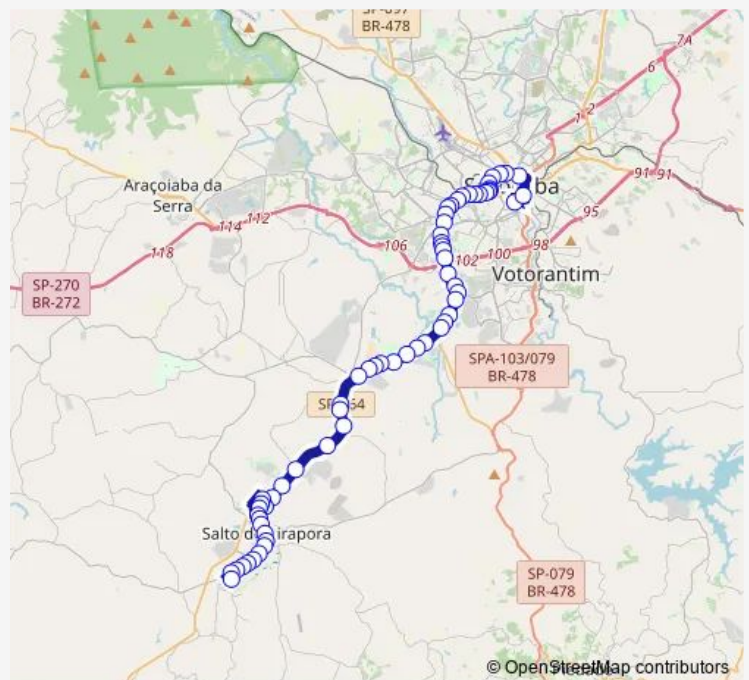

Av. Gen. Carneiro 190 - Vila Santa Terezinha Sorocaba - SP 18043-000 Brasil

SP-079 512 - Vila Augusta Sorocaba - SP 18044-040 Brasil

Route schedule

Rua Joubert Wey 45 - Parada 2 - Vila Boa Vista Sorocaba - SP 18030-070 Brasil — R. Otavio Moreira Farrapo 64126 - Jardim Sao Carlos Salto de Pirapora - SP 18160-000 Brasil

Monday	00:10-19:05
Tuesday	00:10-19:05
Wednesday	00:10-19:05
Thursday	00:10-19:05
Friday	00:10-19:05
Saturday	00:10-17:30
Sunday	—

Route info

Direction: Rua Joubert Wey 45 - Parada 2 - Vila Boa Vista Sorocaba - SP 18030-070 Brasil

Stops: 64

Trip Duration: 1 hour 5 min

SP-079 716 - Vila Lucy Sorocaba - SP 18043-000 Brasil

Av. Gen. Carneiro 976 - Jardim Zulmira Sorocaba - SP
18043-004 Brasil

Av. Gen. Carneiro 1354 - Jardim Zulmira Sorocaba - SP
18043-004 Brasil