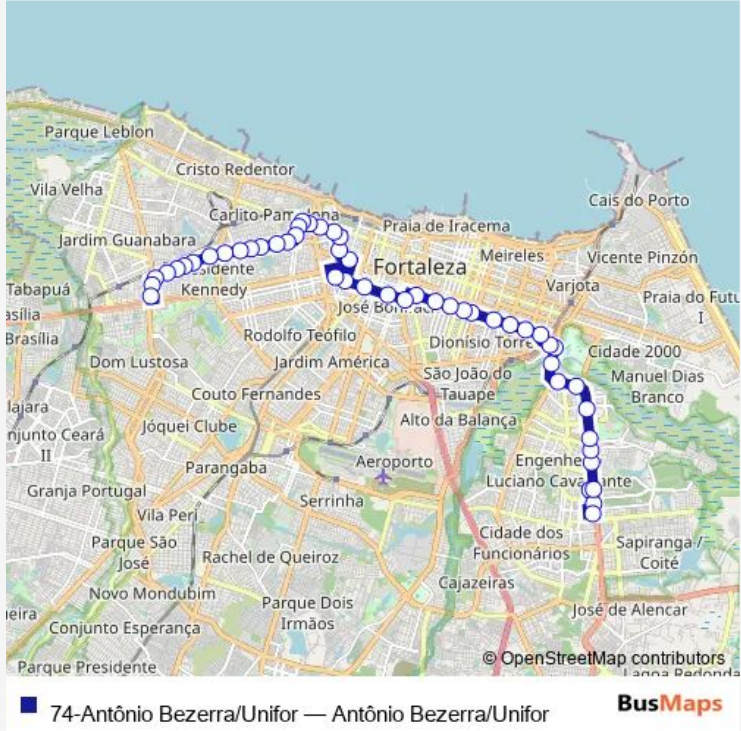

Bus 74-Antônio Bezerra/Unifor Antônio Bezerra/Unifor

[Go to website](#)

Direction
 Antonio Fortes, Sn — Praça Terminal Antonio Bezerra, Sn
 50 stops
[Open route schedule](#)

- Antonio Fortes, Sn
- Avenida Washington Soares, Sn
- RUA ENG Antonio F Antero, 465
- Avenida Washington Soares, Sn
- Avenida Washington Soares, Sn
- Avenida Washington Soares, Sn
- Avenida Washington Soares, Sn
- Avenida Washington Soares, Sn
- Avenida Washington Soares, 665
- Avenida Washington Soares, 250
- Avenida ENG Santana Junior, Sn
- Avenida ENG Santana Junior, Sn
- Avenida Antonio Sales, 3378
- RUA Beni DE Carvalho, 762
- RUA Padre Valdevino, 429
- RUA PDE Valdevino, 1687
- RUA PDE Valdevino, 2378
- RUA PDE Valdevino, 1687
- RUA PDE Valdevino, S/N
- RUA Padre Valdevino, 1071
- RUA Padre Valdevino, 681

Route schedule
 Antonio Fortes, Sn — Praça Terminal Antonio Bezerra, Sn

Monday	05:00-22:54
Tuesday	05:00-22:54
Wednesday	05:00-22:54
Thursday	05:00-22:54
Friday	05:00-22:54
Saturday	05:15-23:30
Sunday	05:20-23:36

Route info
 Direction: Antonio Fortes, Sn
 Stops: 50
 Trip Duration: 0 hour 58 min

RUA PDE Valdevino, Sn

Avenida Domingos Olimpio, 137

RUA Domingos Olimpio, 591

RUA Domingos Olimpio, 1275

RUA Domingos Olimpio, 1800

Direction: Praça Terminal Antonio Bezerra, Sn

Stops: 45

Trip Duration: 0 hour 48 min

RUA Domingos Olimpio, S/N

RUA Domingos Olimpio, 1608 A

RUA Domingos Olimpio, 150

Avenida Antonio Sales, 145

Avenida Antonio Sales, 460