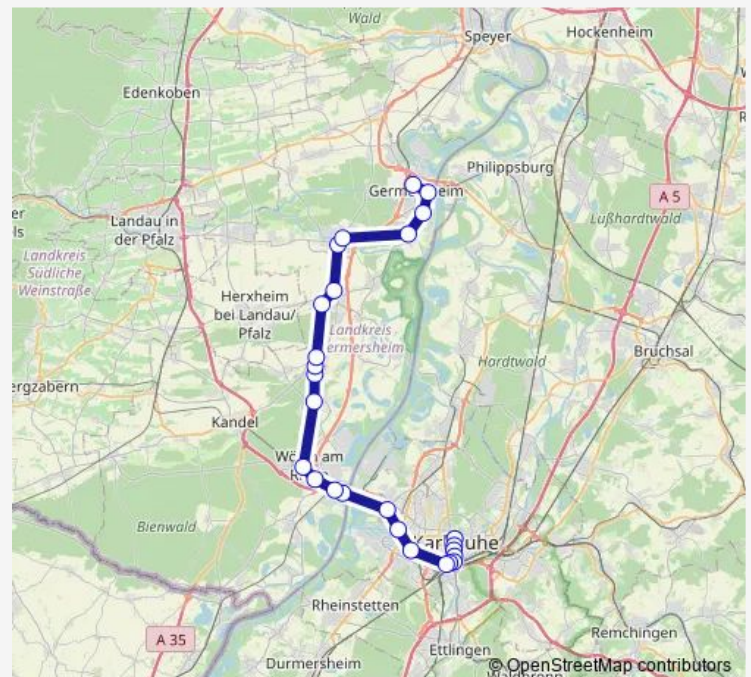

Wörth (Rhein) Zügelstraße

Wörth (Rhein)

Maximiliansau West

Maximiliansau Eisenbahnstraße

Karlsruhe-Knielingen

Karlsruhe-Mühlburg

Karlsruhe West

Karlsruhe Albtalbahnhof

KA Hauptbahnhof (Vorplatz)

### Route schedule

Germersheim — KA Marktplatz (Pyramide U)

Monday 05:48-07:26

Tuesday 05:48-07:26

Wednesday 05:48-07:26

Thursday 05:48-07:26

Friday 05:48-07:26

Saturday —

### Route info

Direction: Germersheim

Stops: 26

Trip Duration: 1 hour 0 min

Karlsruhe Poststraße

Karlsruhe Augartenstraße

Karlsruhe Kongresszentrum (U)

KA Ettlinger Tor/Staatstheater (U)