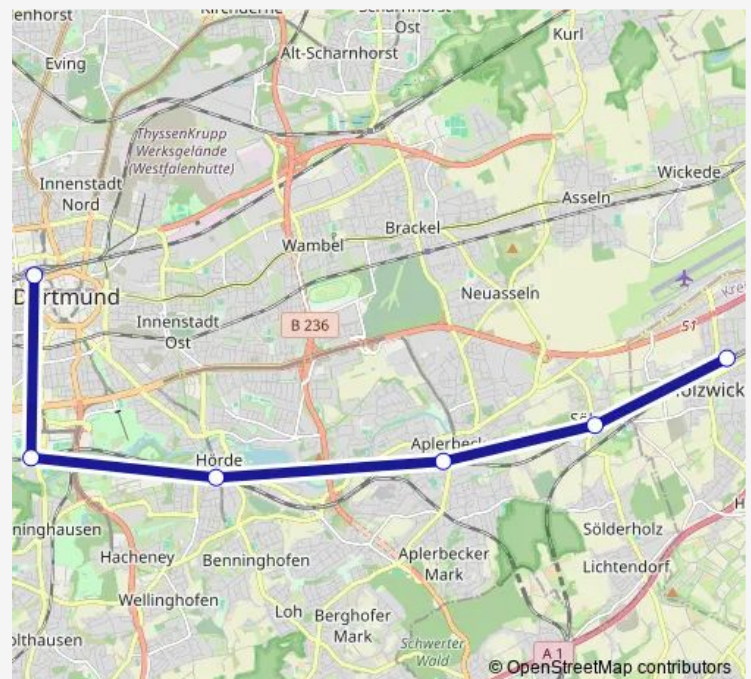

Westönnen

Soest

Route schedule

Dortmund Hbf — Soest

Monday 06:38-19:38

Tuesday 06:38-19:38

Wednesday 06:38-19:38

Thursday 06:38-19:38

Friday 06:38-02:03⁺¹

Saturday 05:03-02:03⁺¹

Sunday 06:38-19:38

Route info

Direction: Dortmund Hbf

Stops: 12

Trip Duration: 0 hour 49 min

RB59

BusMaps

Direction

Dortmund Hbf — Soest

12 stops

[Open route schedule](#)

Dortmund Hbf

Dortmund Signal Iduna Park

Dortmund-Hörde

Dortmund-Aplerbeck

Dortmund-Sölde

Holzwickede

Unna

Lünern

Hemmerde

Werl

Westönnen