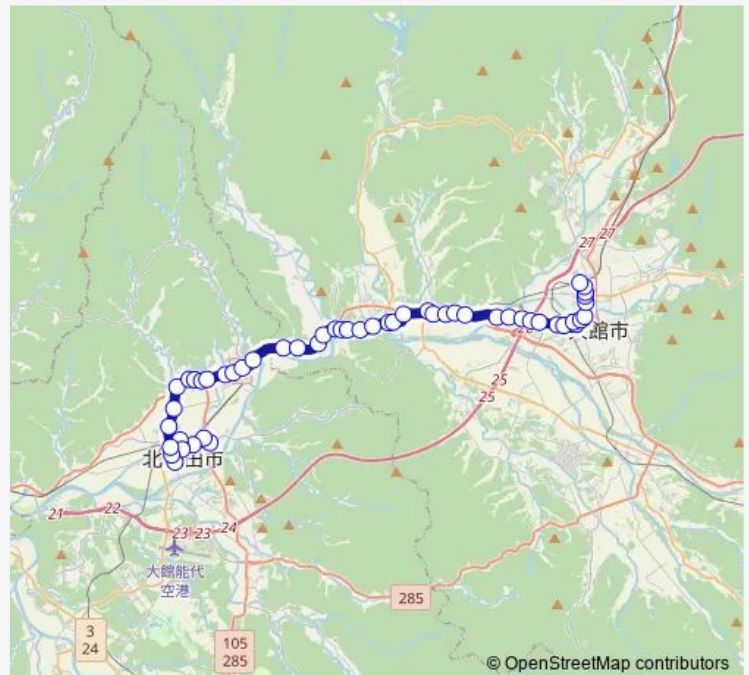

長坂

Route schedule

イオンタウン鷹巣 — 大館駅前

Monday 07:20-11:15

Tuesday 07:20-11:15

Wednesday 07:20-11:15

Thursday 07:20-11:15

Friday 07:20-11:15

Saturday 09:15-11:15

Sunday 09:15-11:15

Route info

Direction: イオンタウン鷹巣

Stops: 48

Trip Duration: 1 hour 7 min

長坂新丁

大巻