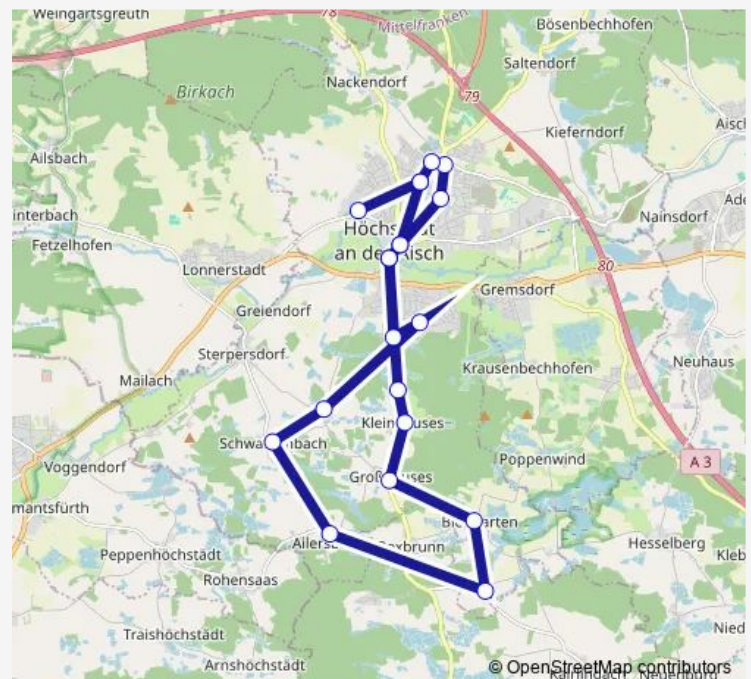

### Route schedule

Höchst.(A) Schwedensch. — Höchst.(A) Schwedensch.

Monday 09:20

Tuesday 09:20

Wednesday 09:20

Thursday 09:20

Friday 09:20

Saturday —

### Route info

Direction: Höchst.(A) Schwedensch.

Stops: 19

Trip Duration: 0 hour 42 min

**Direction**

Biengarten — Höchst.(A) Schwedensch.

10 stops

[Open route schedule](#)