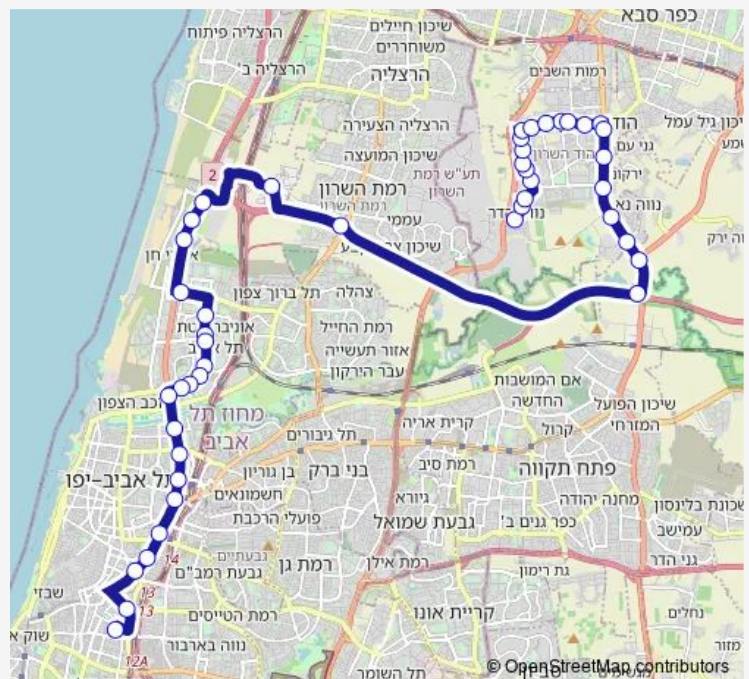

השומר/חטיבת יפתח-הוד השרון<->ת.מרכזית תל אביב 248 קומה 6/הורדה-תל אביב יפו-1#

[Go to website](#)

Direction

השומר/חטיבת יפתח — ת.מרכזית תל אביב קומה 6/הורדה

45 stops

[Open route schedule](#)

השומר/חטיבת יפתח

השומר/סיני

ז'בוטינסקי/השומר

מגרש כדורגל/המחותרות

המחותרות/הערבה

הנרייטה סולד/יורדי הים

הנרייטה סולד/ההגנה

הנרייטה סולד/כוכבן

הבנים/הנרייטה סולד

הבנים/הלילך

הבנים/האירוס

א.ד. גורדון/הבנים

הבנים/הברוש

הבנים/בני ברית

מרכז הוד השרון/הבנים

מרכז הוד השרון/דרך רמתיים

דרך רמתיים/העמק

קניון עזריאלי הוד השרון/דרך רמתיים

צומת נווה נאמן/דרך רמתיים

קניון שרונים/דרך רמתיים

צומת עדנים לדרום

Route schedule

השומר/חטיבת יפתח — ת.מרכזית תל אביב קומה 6/הורדה

Monday 05:40-07:15

Tuesday 05:40-07:15

Wednesday 05:40-07:15

Thursday 05:40-07:15

Friday —

Saturday —

Sunday 05:40-07:15

Route info

Direction: השומר/חטיבת יפתח

Stops: 45

Trip Duration: 1 hour 1 min

248 — השומר/חטיבת יפתח-הוד השרון<->ת.מרכזית תל אביב קומה 6/הורדה-תל אביב יפו-1#