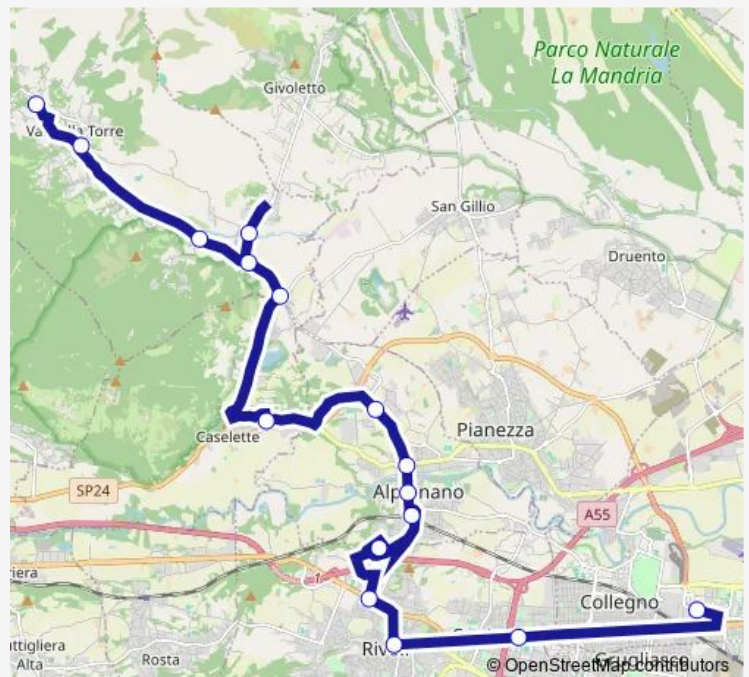

Pragranero

Brione

Grange DI Brione - Bivio SAN Gillio - Rotonda Sp181 - Sp177

Caselette - Scuole - VIA Alpignano Angolo Strada Contessa

Alpignano - VIA Valdellatorre 141 - Strada Campagnola

Alpignano - Piazza Vittorio - Bivio Alpignano - Incrocio SS 24 - SP 177

Alpignano - VIA Mazzini Angolo VIA Cruto

Alpignano - Stazione Ferroviaria - Piazza Robotti

Alpignano - Villaggio Belvedere - VIA Costa 53

Rivoli - Corso Susa - Posta Vecchia

Rivoli - Liceo Scientifico Darwin

Route schedule

Valdellatorre - Molino — Rivoli - Liceo Scientifico Darwin

Monday	13:20
Tuesday	13:20
Wednesday	13:20
Thursday	13:20
Friday	13:20
Saturday	—
Sunday	—

Route info

Direction: Valdellatorre - Molino

Stops: 13

Trip Duration: 0 hour 42 min

248 — Valdellatorre-Alpignano-Rivoli-Collegno Fermi

Direction

Collegno - Fermi — Valdellatorre - Molino

15 stops

[Open route schedule](#)

Collegno - Fermi