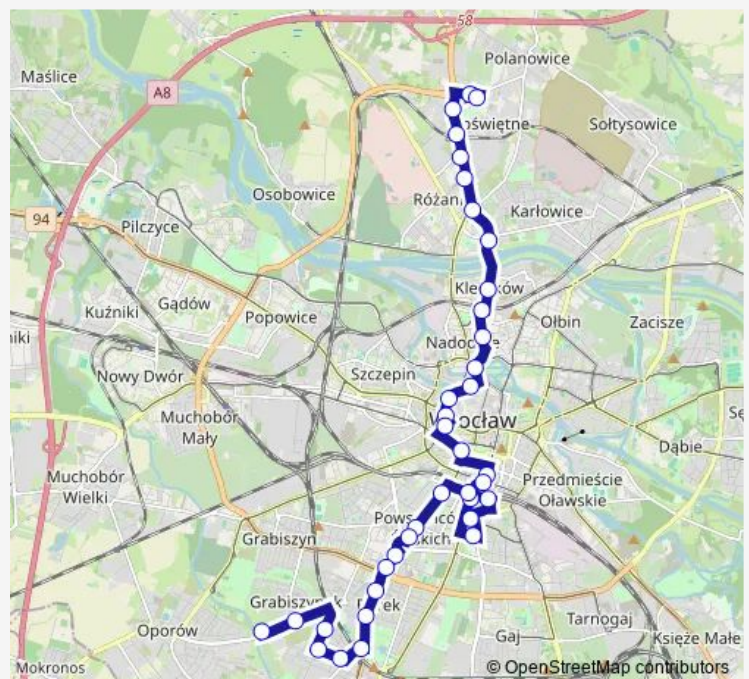

Saturday 03:27

Sunday 03:27

Route info

Direction: Poświęcka (Ośrodek zdrowia)

Stops: 33

Trip Duration: 0 hour 46 min

Dyrekcyjna

Petrusewicza