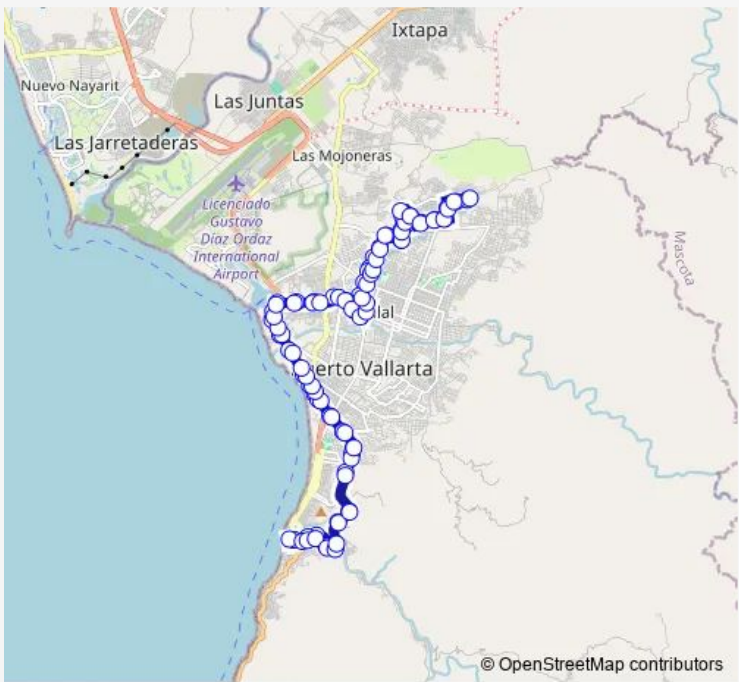

Bus PT22T Magisterio - Tunel

Go to website

Direction
 San Nicolás y Calle Coliflor — San Nicolás y Calle Chícharo
 97 stops
[Open route schedule](#)

- San Nicolás y Calle Coliflor
- San Nicolás y Avenida Privada Tulipán
- Heberto Castillo y Calle 28 de Octubre
- 16 de Septiembre y Calle Progreso
- 16 de Septiembre y Calle Pimpinela
- 16 de Septiembre y Calle Remolacha
- Amapola y Calle Gladiola
- Copa de Oro y Calle Violeta
- De los Filósofos y Avenida De los Maestros
- José Vasconcelos y Avenida De los Poetas
- Vicente Guerrero y Calle Dinamarca
- Dinamarca y Calle Genaro Padilla
- Etziquio Corona y Calle Miguel Ángel Robles
- Veracruz y Calle Pablo Franco
- Veracruz y Calle 21 de Marzo
- Orquídea y Calle Veracruz
- Veracruz y Calle 16 de Septiembre
- Veracruz y Calle 24 de Febrero
- Etziquio Corona y Calle Lázaro Cárdenas
- Independencia y Calle Veracruz
- Prisciliano Sánchez y Avenida Arboledas

Route schedule
 San Nicolás y Calle Coliflor — San Nicolás y Calle Chícharo

Monday	04:59
Tuesday	04:59
Wednesday	04:59
Thursday	04:59
Friday	04:59
Saturday	04:59
Sunday	04:59

Route info
 Direction: San Nicolás y Calle Coliflor
 Stops: 97
 Trip Duration: 2 hour 25 min

PT22T — Magisterio - Tunel BusMaps

Ninguno y Avenida Prisciliano Sánchez

Prisciliano Sánchez y Calle Viricota

Prisciliano Sánchez y Calle Universo

Prisciliano Sánchez y Calle Milenium

Francisco Medina Ascencio y Avenida Heroica Escuela Naval Militar

Francisco Medina Ascencio y Calle Playa de Oro

Francisco Medina Ascencio y Calle Doctor Mike Lemus

Francisco Medina Ascencio y Avenida Fluvial Vallarta

Francisco Medina Ascencio y Avenida Los Tules

Pablo Picasso y Avenida Francisco Medina Ascencio