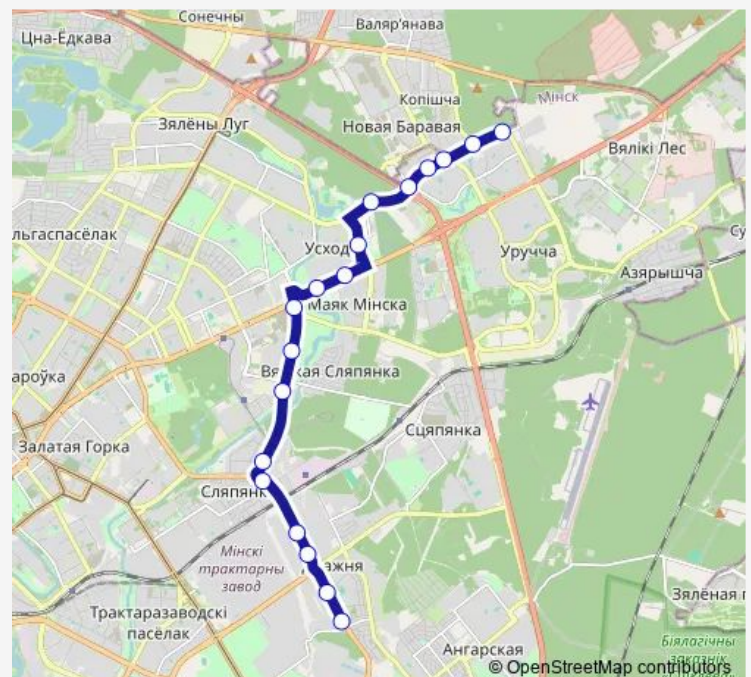

Friday 09:53-21:53

Saturday —

Sunday —

**Route info**

Direction: Переходная

Stops: 5

Trip Duration: 0 hour 7 min

## Direction

ДС Уручье-4 — Профтехколледж

18 stops

[Open route schedule](#)

ДС Уручье-4

Дмитриев кирмаш

Поликлиника №28

Гинтовта