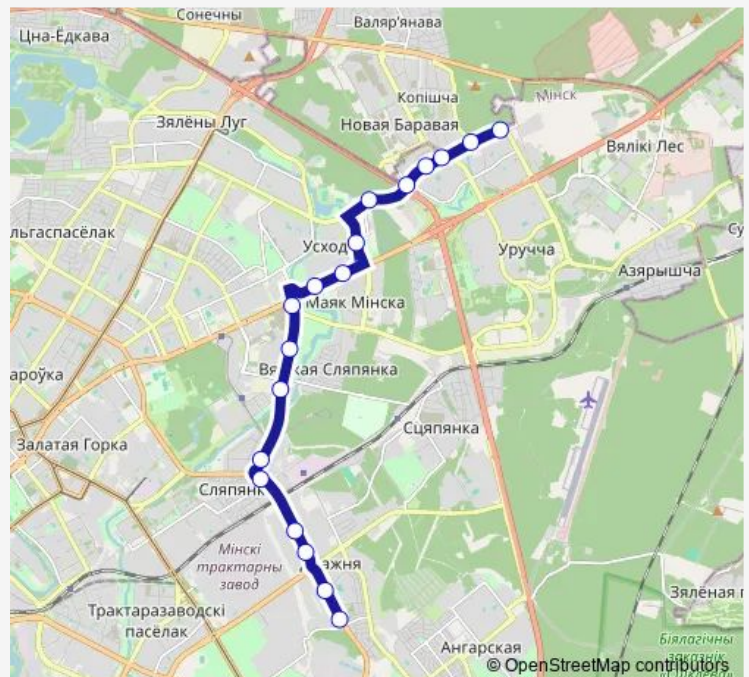

Trolleybus 42

[Go to website](#)

Direction

Переходная — Профтехколледж

5 stops

[Open route schedule](#)

Переходная

Завод Белкоммунмаш

Энергетический колледж

Круглая площадь

Профтехколледж

Route schedule

Переходная — Профтехколледж

Monday	09:53-21:53
Tuesday	09:53-21:53
Wednesday	09:53-21:53
Thursday	09:53-21:53
Friday	09:53-21:53
Saturday	—
Sunday	—

Route info

Direction: Переходная

Stops: 5

Trip Duration: 0 hour 7 min

Direction

ДС Уручье-4 — Профтехколледж

18 stops

[Open route schedule](#)

ДС Уручье-4

Дмитриев кирмаш

Поликлиника №28

Гинтовта

Бизнес-центр

Всехсвятская

Торговый центр

ст.м. Восток