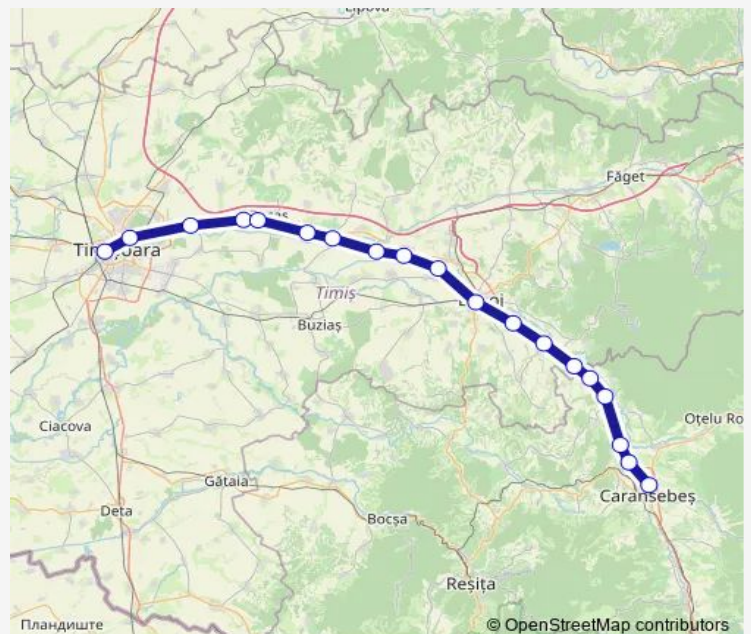

Route schedule

Timișoara Nord — Caransebeș

Monday 16:30-19:40

Tuesday 16:30-19:40

Wednesday 16:30-19:40

Thursday 16:30-19:40

Friday 16:30-19:40

Saturday 16:30-19:40

Sunday 16:30-19:40

Route info

Direction: Timișoara Nord

Stops: 19

Trip Duration: 2 hour 30 min

Direction

Timișoara Nord — Caransebeș

20 stops

[Open route schedule](#)

Timișoara Nord

Timișoara Est

Ghiroda h.

Remetea Mare

Izvin h.

Recaș

Șuștra h.

Stops: 20

Trip Duration: 2 hour 39 min

Direction

Timișoara Nord — Caransebeș

18 stops

[Open route schedule](#)

Timișoara Nord

Timișoara Est