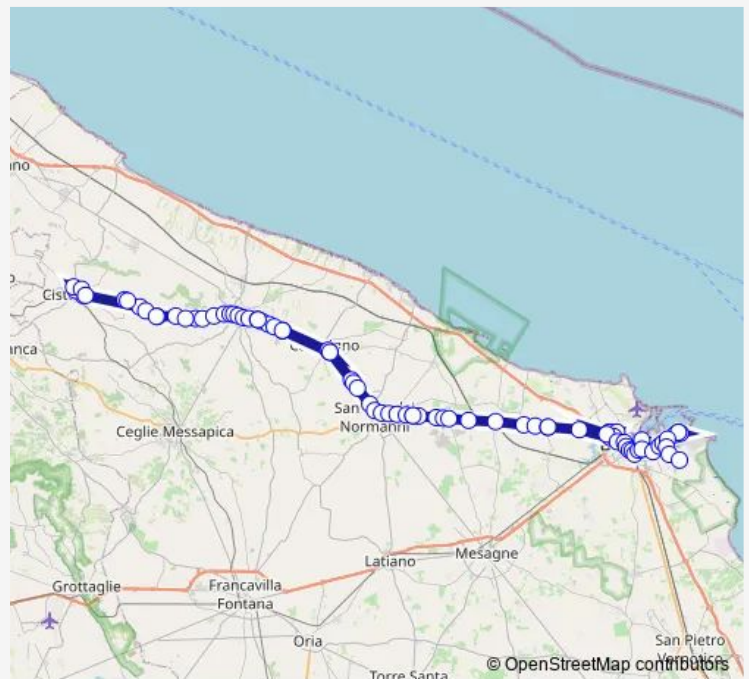

Ostuni - SS 16 - Deposito STP - Direzione Ostuni

Ostuni - SS 16 - N. 249 - Direzione Ostuni

Ostuni - Via Rodio - S. Media Barnaba

Ostuni - Piazza Italia - Di fronte Pessina

Ostuni - Via Fogazzaro - N. 26

Route schedule

Route info

Direction: Cisternino - Piazza Navigatori

Stops: 72

Trip Duration: 1 hour 45 min

■ CIS-BRI — Cisternino-Speziale- Montalbano- Ostuni- Carovigno- San Vito dei N.- Latiano - Mesagne - Brindisi...