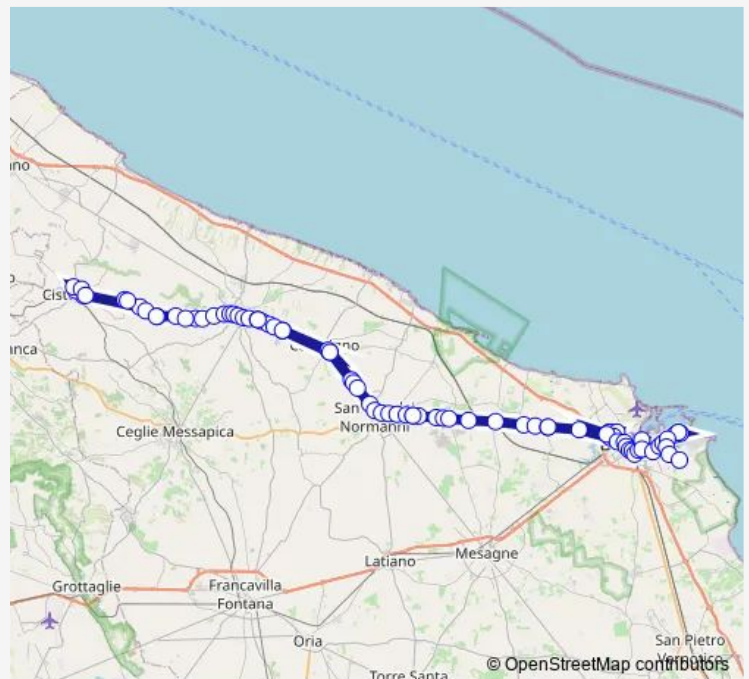

Route info

Direction: Ostuni - Piazza Italia - Pessina

Stops: 19

Trip Duration: 0 hour 30 min

■ CIS-Bri — Cisternino-Speziale- Montalbano- Ostuni- Carovigno- San Vito dei N.- Latiano - Mesagne - Brindisi...