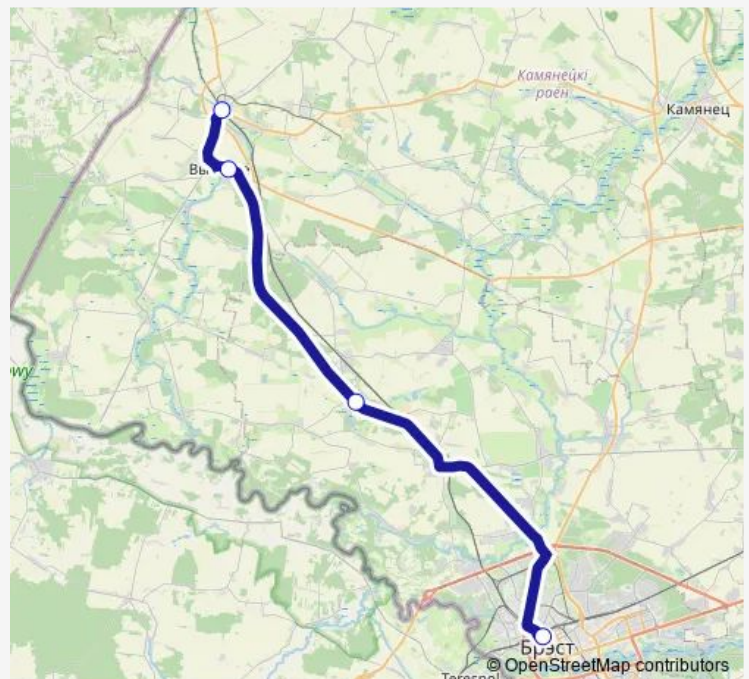

**Bus 437т (Брест - Высоко-Литовск)**[Go to website](#)**Direction**

Аўтавакзал Брэст — станция Высоко-Литовск

4 stops

[Open route schedule](#)

Аўтавакзал Брэст

Малыя Шчытнікі пав.

Аўтастанцыя Высокае

станция Высоко-Литовск

**Route schedule**

Аўтавакзал Брэст — станция Высоко-Литовск

Monday 07:05-17:05

Tuesday 07:05-17:05

Wednesday 07:05-17:05

Thursday 07:05-17:05

Friday 07:05-17:05

Saturday 07:05-17:05

Sunday 07:05-17:05

**Route info**

Direction: Аўтавакзал Брэст

Stops: 4

Trip Duration: 0 hour 45 min

■ 437т (Брест - Высоко-Литовск)

## Direction

станция Высоко-Литовск — Аўтавакзал Брэст

4 stops

[Open route schedule](#)

станция Высоко-Литовск

Аўтастанцыя Высокае

Малыя Шчытнікі пав.

Аўтавакзал Брэст