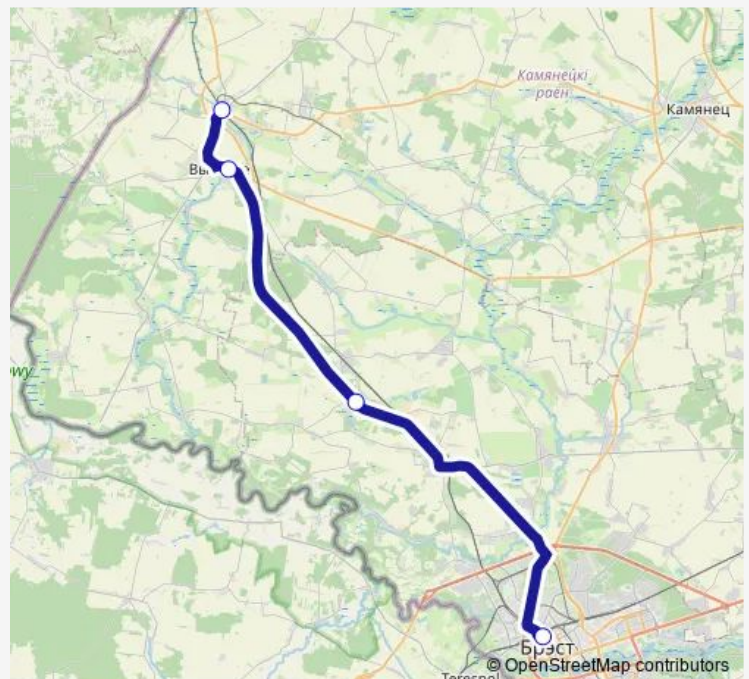

Bus 437т (Брест - Высоко-Литовск)[Go to website](#)**Direction**

Аўтавакзал Брэст — станция Высоко-Литовск

4 stops

[Open route schedule](#)

Аўтавакзал Брэст

Малыя Шчытнікі пав.

Аўтастанцыя Высокае

станция Высоко-Литовск

Route schedule

Аўтавакзал Брэст — станция Высоко-Литовск

Monday 07:05-17:05

Tuesday 07:05-17:05

Wednesday 07:05-17:05

Thursday 07:05-17:05

Friday 07:05-17:05

Saturday 07:05-17:05

Sunday 07:05-17:05

Route info

Direction: Аўтавакзал Брэст

Stops: 4

Trip Duration: 0 hour 45 min

■ 437т (Брест - Высоко-Литовск)

Direction

станция Высоко-Литовск — Аўтавакзал Брэст

Monday	08:05-18:10
Tuesday	08:05-18:10
Wednesday	08:05-18:10
Thursday	08:05-18:10
Friday	08:05-18:10
Saturday	08:05-18:10
Sunday	08:05-18:10

Route info

Direction: станция Высоко-Литовск

Stops: 4

Trip Duration: 0 hour 45 min