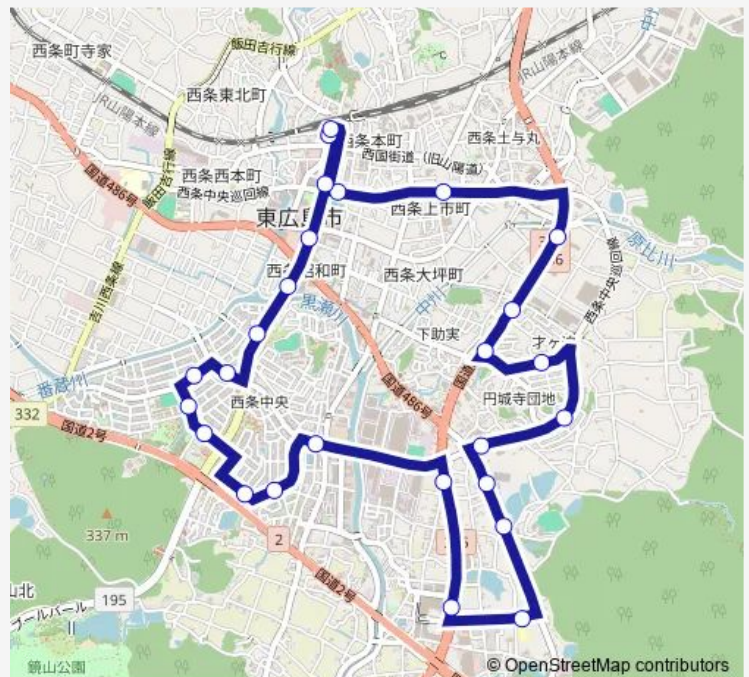

Bus のんバス 赤ルート (外回り)

[Go to website](#)

Direction

西条駅 — 西条駅

26 stops

[Open route schedule](#)

- 西条駅
- 中央公園前
- ゆめタウン東広島前
- のぞみ整形外科前
- 福祉センター前
- 浄福寺橋
- 円城寺北
- 円城寺南
- 城信
- 賀茂ボール前
- 松賀中学校入口
- みそのうにじいろ保育園前
- フジグラン前
- 上戸
- 西条中央三丁目
- 西条中央五丁目
- 西条中央六丁目
- 東広島市中央図書館
- 三ツ城古墳前
- 西条中央七丁目
- 江熊西

Route schedule

西条駅 — 西条駅

Monday	08:00-19:30
Tuesday	08:00-19:30
Wednesday	08:00-19:30
Thursday	08:00-19:30
Friday	08:00-19:30
Saturday	08:00-19:30
Sunday	08:00-19:30

Route info

Direction: 西条駅

Stops: 26

Trip Duration: 0 hour 40 min

■ のんバス 赤ルート (外回り)

BusMaps

西条小学校前

石ヶ瀬橋

西条昭和町

中央公園前

西条駅

Bus time schedules and route maps are available in an offline PDF at busmaps.com. Use the busmaps.com website to see live bus times, train schedule or subway schedule, and step-by-step directions for all public transit in Higashihiroshima

The schedule is provided in the local timezone. Times with "(+1)" indicate departures on the next day.

PDF file created on 2025-01-16

2024 BusMaps.com - All Rights Reserved