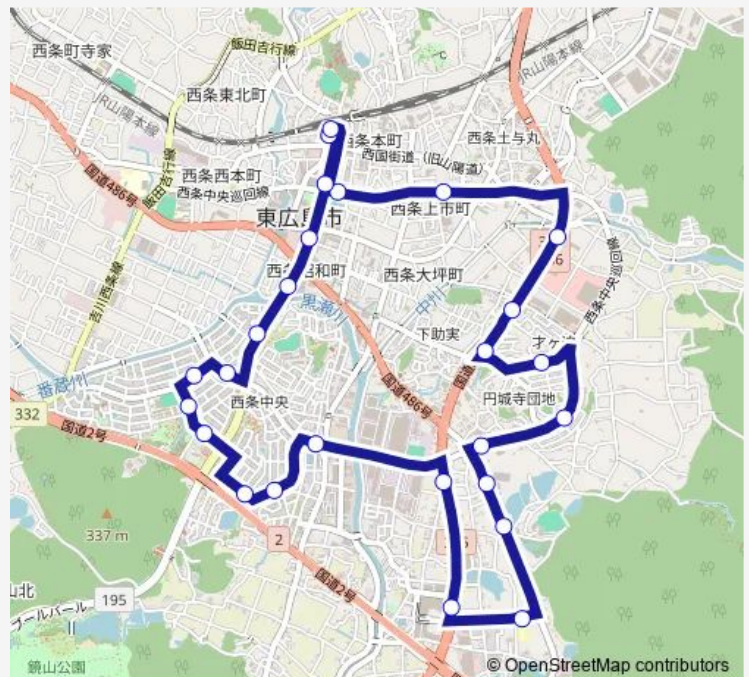

三ツ城古墳前

西条中央七丁目

江熊西

Route schedule

西条駅 — 西条駅

Monday 08:00-19:30

Tuesday 08:00-19:30

Wednesday 08:00-19:30

Thursday 08:00-19:30

Friday 08:00-19:30

Saturday 08:00-19:30

Sunday 08:00-19:30

Route info

Direction: 西条駅

Stops: 26

Trip Duration: 0 hour 40 min

■ のんバス 赤ルート (外回り)

BusMaps

西条小学校前

石ヶ瀬橋

西条昭和町

中央公園前

西条駅

Bus time schedules and route maps are available in an offline PDF at busmaps.com. Use the busmaps.com website to see live bus times, train schedule or subway schedule, and step-by-step directions for all public transit in Higashihiroshima