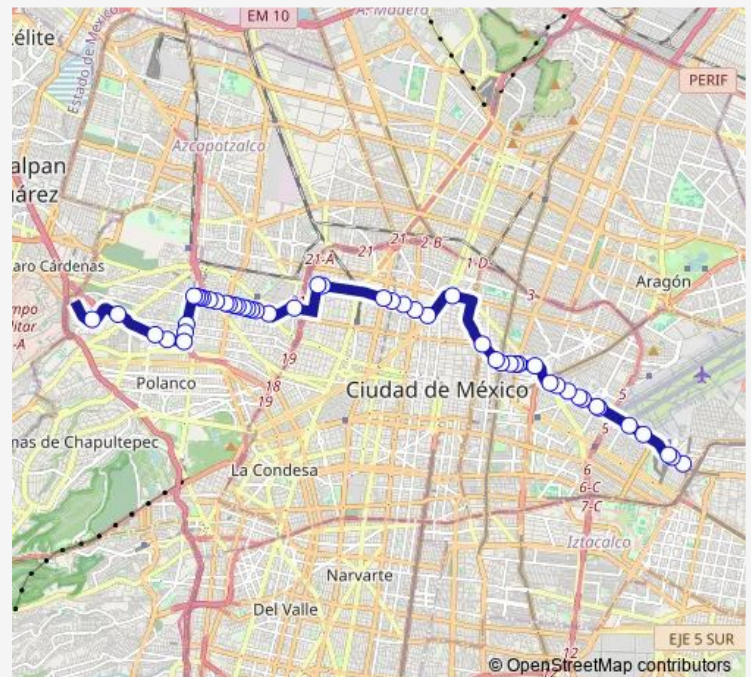

### Direction

Base Metro Pantitlán — Lomas de Sotelo - Retorno 102

50 stops

[Open route schedule](#)

Base Metro Pantitlán

Miguel Lebrija - Santos Dumont

Eje 1 Norte Fuerza Aérea Mexicana - Aeropuerto Terminal 2

Eje 1 Norte Hilanderos - Tapicería

Eje 1 Norte Hilanderos - Eje 2 Oriente Honorable Congreso de la Unión

Eje 1 Norte Av. del Trabajo - Hojalatería

Eje 1 Norte Av. del Trabajo - Jardineros

Av. Canal del Norte y Jesús Carranza

### Route schedule

Base Metro Pantitlán — Lomas de Sotelo - Retorno 102

Monday 00:00

Tuesday 00:00

Wednesday 00:00

Thursday 00:00

Friday 00:00

Saturday 00:00

### Route info

Direction: Base Metro Pantitlán

Stops: 50

Trip Duration: 1 hour 10 min

11f — Cuatro Caminos - Aeropuerto

Av. Paseo de la Reforma - Ricardo Flores Magón

Ricardo Flores Magón - Eje Central Lázaro Cardenas