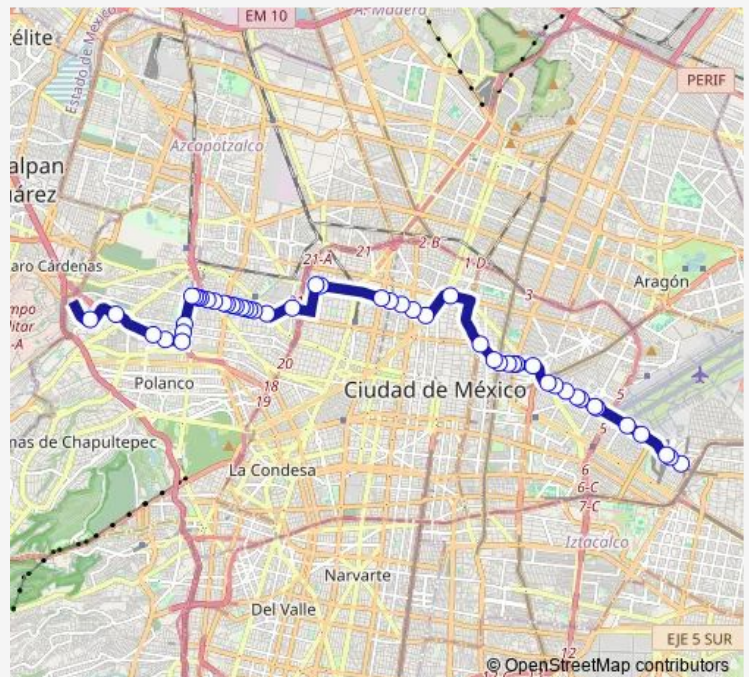

Av. Canal del Norte y Jesús Carranza

Route schedule

Base Metro Pantitlán — Lomas de Sotelo - Retorno 102

Monday 00:00

Tuesday 00:00

Wednesday 00:00

Thursday 00:00

Friday 00:00

Saturday 00:00

Sunday 00:00

Route info

Direction: Base Metro Pantitlán

Stops: 50

Trip Duration: 1 hour 10 min

11F — Cuatro Caminos - Aeropuerto

Av. Paseo de la Reforma - Ricardo Flores Magón

Ricardo Flores Magón - Eje Central Lázaro Cardenas

Ricardo Flores Magón - Lerdo

Ricardo Flores Magón - Zarco

Ricardo Flores Magón - Guerrero

Ricardo Flores Magón - Fresno

Ricardo Flores Magón - Cedro

Salvador Díaz Mirón - Av. de los Maestros

Route schedule

Felipe Carrillo Puerto - Callejón de la Luz — Santos Dumont - Juan Guillermo Villasana

Monday 00:00

Tuesday 00:00

Wednesday 00:00

Thursday 00:00

Friday 00:00

Saturday 00:00