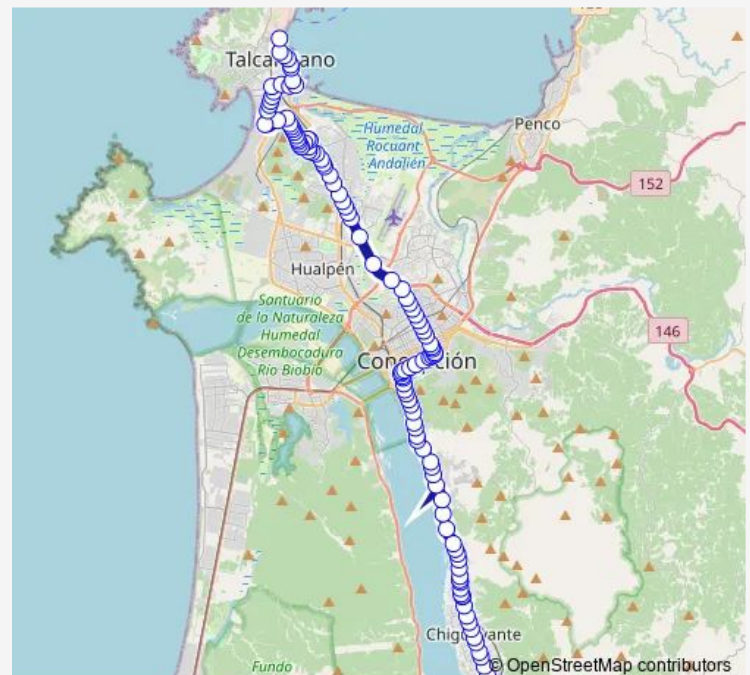

Manuel Rodriguez - Calle Nueva

Manuel Rodriguez - Pinares / Oriente

Manuel Rodriguez - Sto Domingo

Manuel Rodriguez - Los Cipreses

Route schedule

Terminal — Almirante Villarroel

Monday 06:00-23:30

Tuesday 06:00-23:30

Wednesday 06:00-23:30

Thursday 06:00-23:30

Friday 06:00-23:30

Saturday 06:00-23:45

Sunday 06:00-23:45

Route info

Direction: Terminal

Stops: 125

Trip Duration: 1 hour 16 min

11f — Talcahuano

Manuel Rodriguez - Los Carrera

Manuel Rodriguez - Guacolda

Chiguayante / Poniente

Chiguayante / Oriente

Bdo O'Higgins - Portales

Bdo O'Higgins - Arturo Pratt