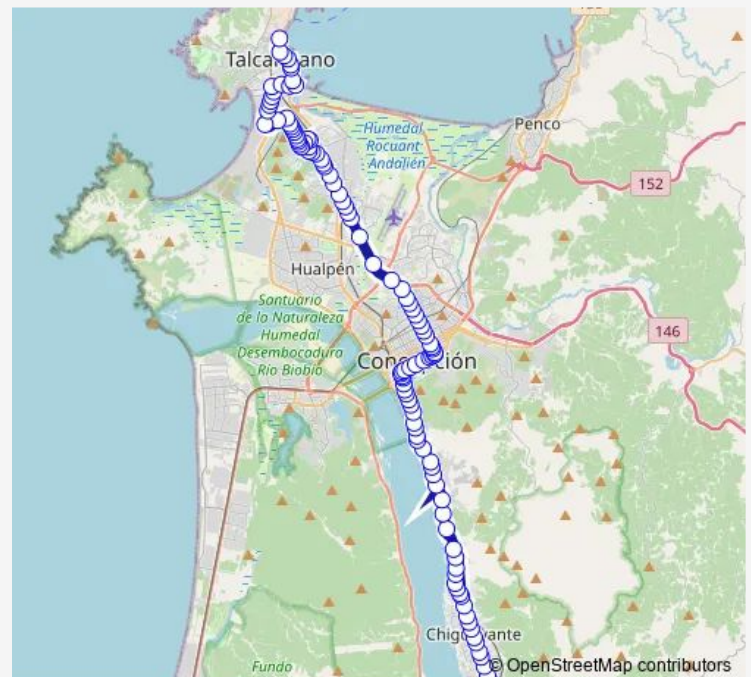

Manuel Rodriguez - Calle Nueva

Manuel Rodriguez - Pinares / Oriente

Manuel Rodriguez - Sto Domingo

Manuel Rodriguez - Los Cipreses

Route schedule

Terminal — Almirante Villarroel

Monday 06:00-23:30

Tuesday 06:00-23:30

Wednesday 06:00-23:30

Thursday 06:00-23:30

Friday 06:00-23:30

Saturday 06:00-23:45

Sunday 06:00-23:45

Route info

Direction: Terminal

Stops: 121

Trip Duration: 1 hour 16 min

11F — Talcahuano

BusMaps

Manuel Rodriguez - Los Carrera

Manuel Rodriguez - Guacolda

Obispo Sn Miguel / 1sur / Oriente

Bomberos De Chiguayante

Obispo San Miguel - Las Delicias

Gran Bretana 1200 / Poniente

Juan Antonio Rios - Gran Bretaña / Oriente

Juan Antonio Rios - Isla Sta Maria

Juan Antonio Rios - Isla Navarino

Juan Antonio Rios - Alto Horno / Oriente

Juan Antonio Rios - La Marina