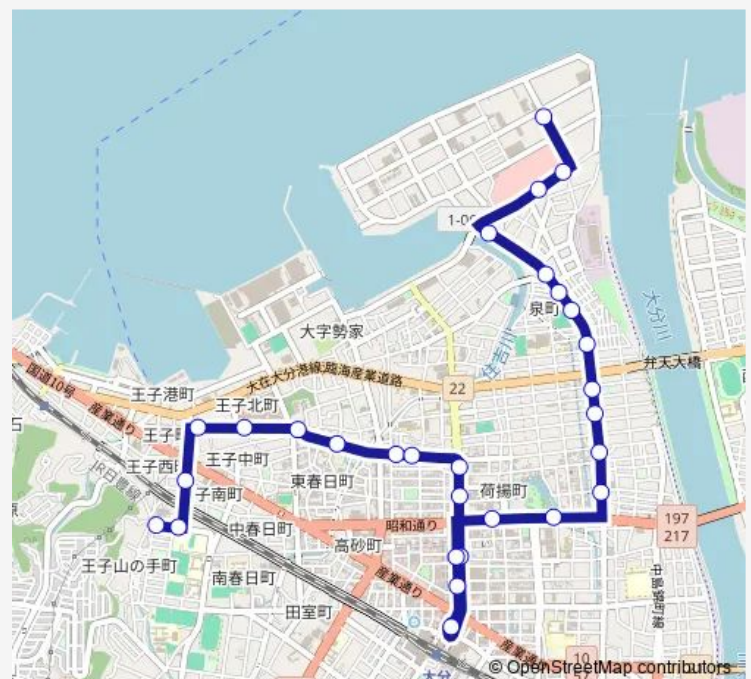

### Route schedule

県立図書館前 — 5号地大交車庫

Monday 08:02-18:33

Tuesday 08:02-18:33

Wednesday 08:02-18:33

Thursday 08:02-18:33

Friday 08:02-18:33

Saturday 09:18-15:48

Sunday 09:18-15:48

### Route info

Direction: 県立図書館前

Stops: 29

Trip Duration: 0 hour 32 min

■ BR15 — 県立図書館線

BusMaps

十条

豊町