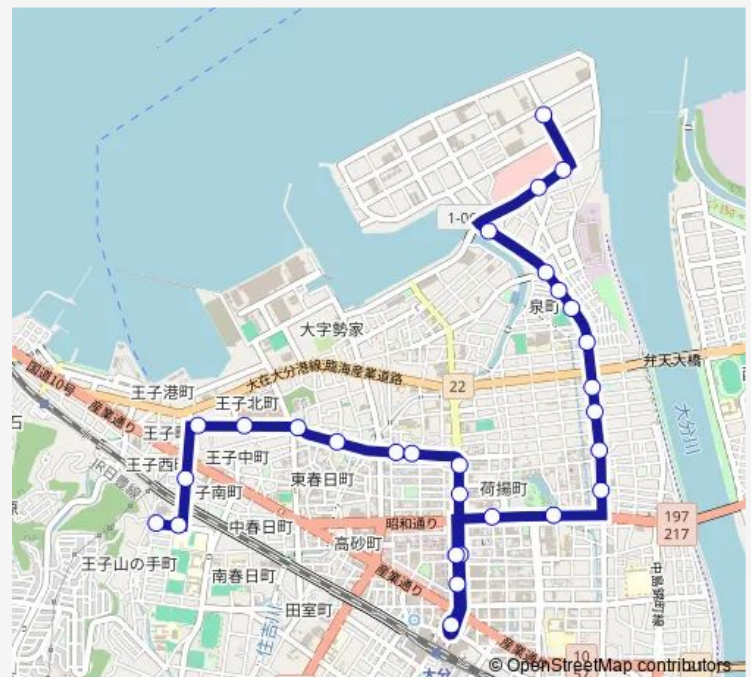

### Route schedule

県立図書館前 — 5号地大交車庫

Monday 08:02-18:33

Tuesday 08:02-18:33

Wednesday 08:02-18:33

Thursday 08:02-18:33

Friday 08:02-18:33

Saturday 09:18-15:48

Sunday 09:18-15:48

### Route info

Direction: 県立図書館前

Stops: 29

Trip Duration: 0 hour 32 min

■ Br15 — 県立図書館線

BusMaps

十条

豊町