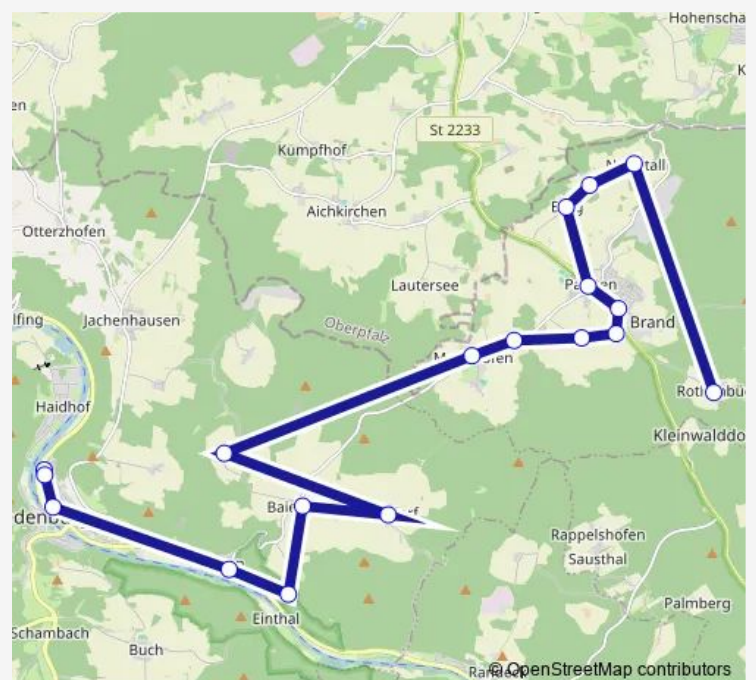

Prunn, Hauptstr.

Schloßprunn, Parkplatz

Baiersdorf, Ortsmitte

Keilsdorf, Ortsmitte

Hattenhofen

Maierhofen, Hauptstr.

Falterhof

Neulohe, Ortsmitte

### Route schedule

Riedenburg, Grund- und Mittelschule — Rothenbügl, Ortsmitte

Monday 12:58-12:53

Tuesday 12:58-15:50

Wednesday 12:58-12:53

Thursday 12:58-15:50

Friday 12:58-12:53

Saturday 11:15

### Route info

Direction: Riedenburg, Grund- und Mittelschule

Stops: 18

Trip Duration: 0 hour 55 min

## Route info

Direction: Rothenbügl, Ortsmitte

Stops: 12

Trip Duration: 0 hour 35 min